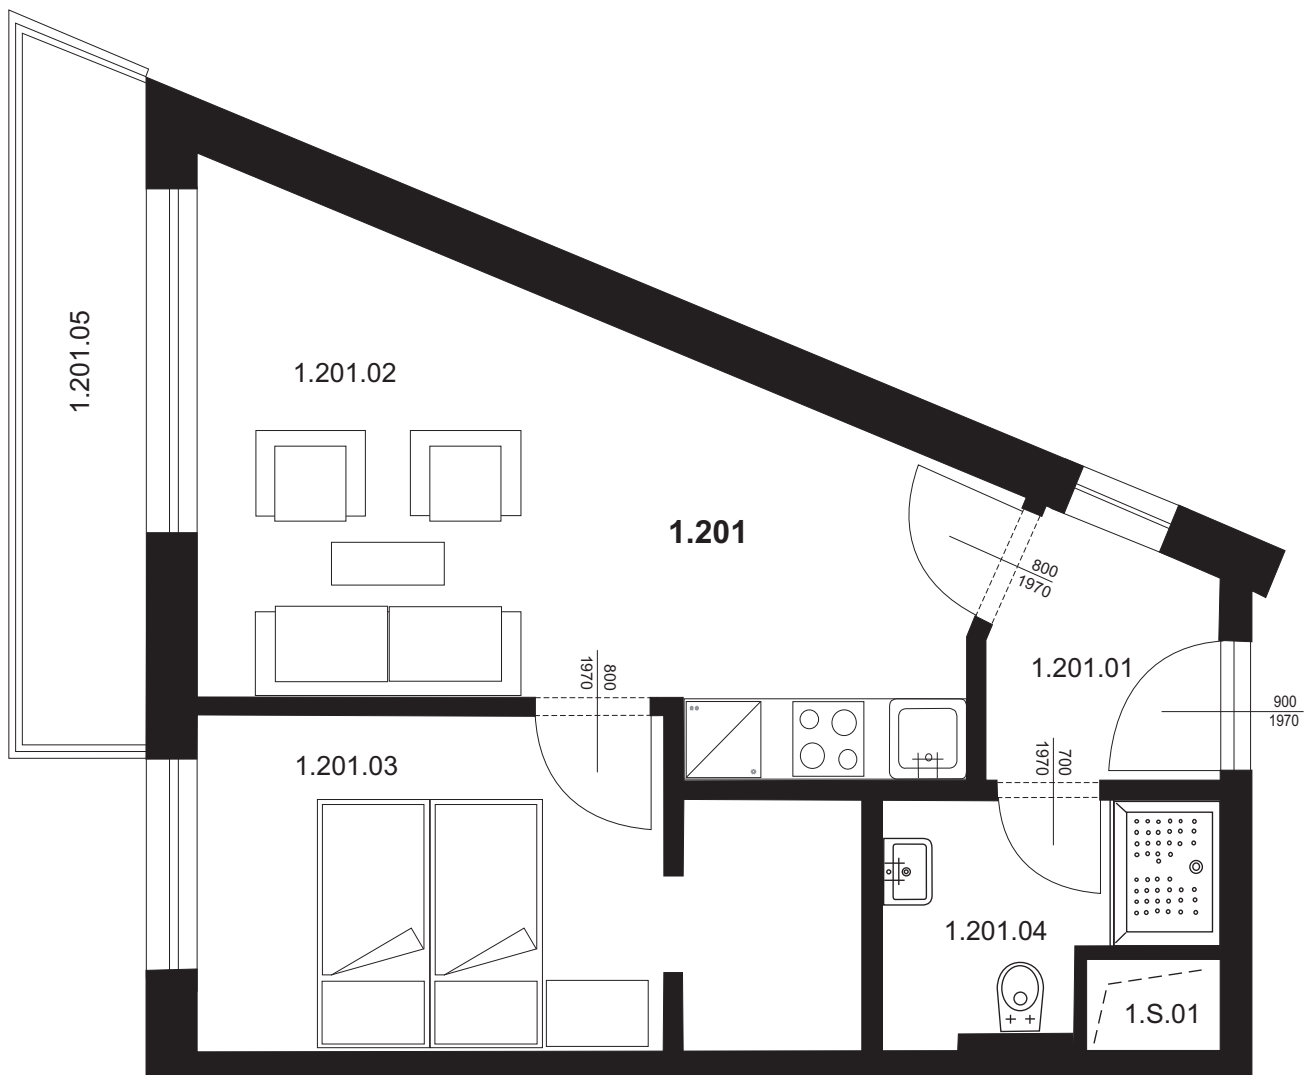

Bytová jednotka 1.201 - 2+kk

1.201.01	Chodba	3,5 m ²
1.201.02	Obývací pokoj s kk	19,33 m ²
1.201.03	Ložnice	12,20 m ²
1.201.04	Koupelna + WC	4,02 m ²
Plocha vnitřních příček		2,03 m ²

Celkem plocha BJ **41,08 m²**

1.201.05 Balkon 5,5 m²

Celkem **46,58 m²**