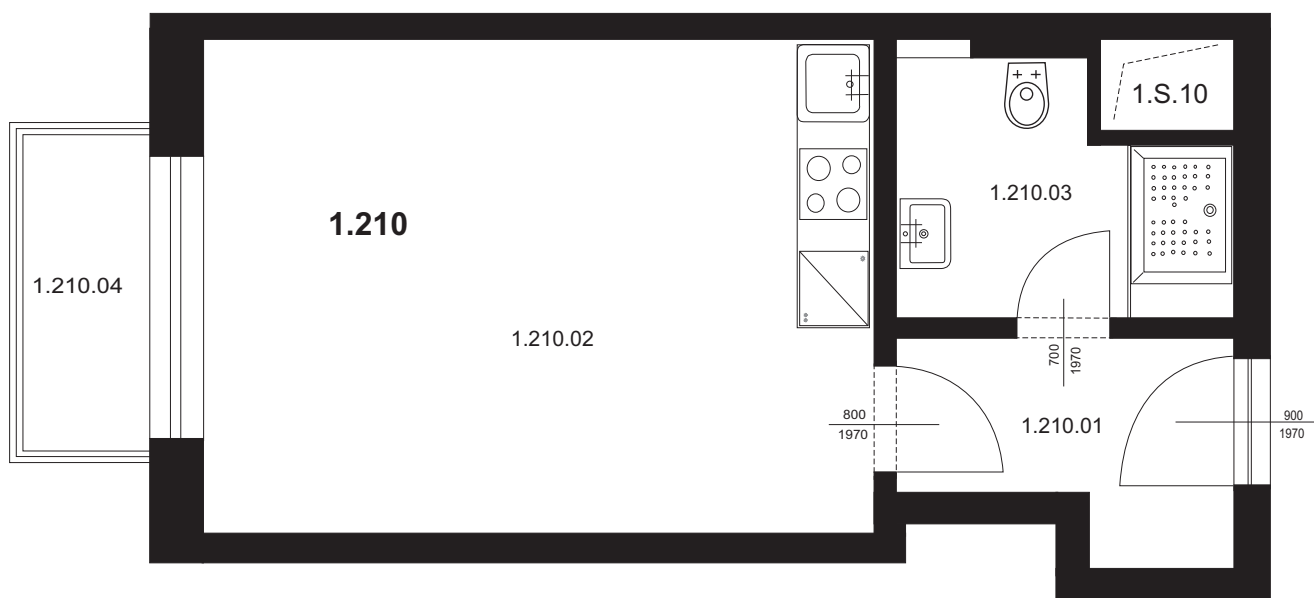

## Bytová jednotka 1.210 - 1+kk

1.210.01	Chodba	3,99 m <sup>2</sup>
1.210.02	Obývací pokoj s kk	19,64 m <sup>2</sup>
1.210.03	Koupelna + WC	4,52 m <sup>2</sup>
Plocha vnitřních příček		0,99 m <sup>2</sup>

---

**Celkem plocha BJ** **29,14 m<sup>2</sup>**

1.210.04 Balkon 2,70 m<sup>2</sup>

---

**Celkem** **31,84 m<sup>2</sup>**