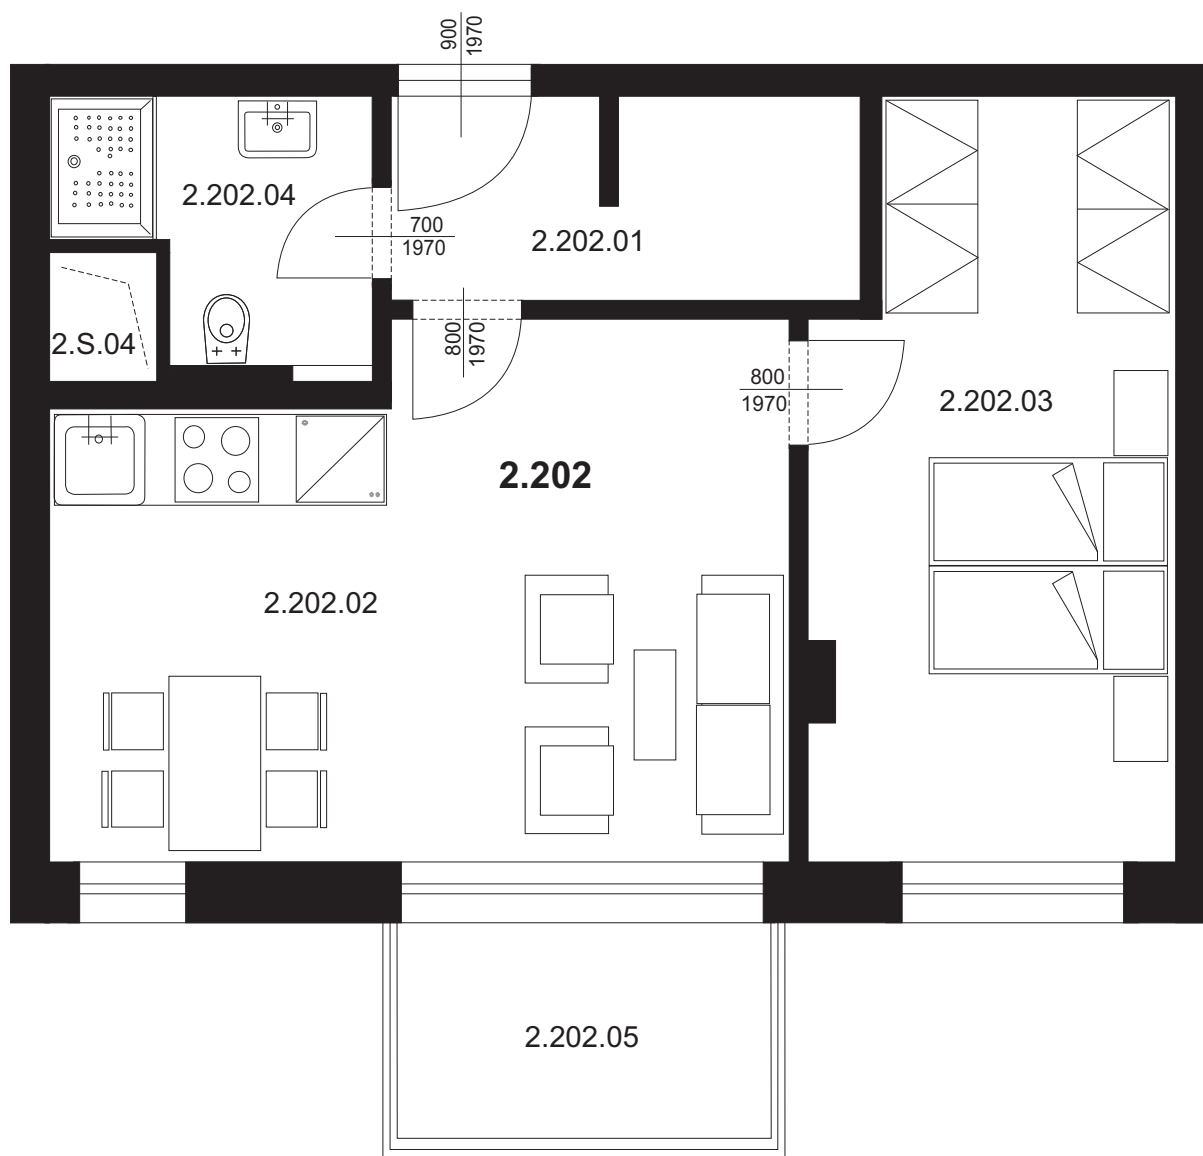

Bytová jednotka 2.202 - 2+kk

2.202.01	Chodba	5,48 m ²
2.202.02	Obývací pokoj s kk	20,75 m ²
2.202.03	Ložnice	14,65 m ²
2.202.04	Koupelna + WC	4,04 m ²
Plocha vnitřních příček		1,94 m ²
Celkem plocha BJ		46,86 m²
2.202.05	Balkon	7,04 m ²
Celkem		53,90 m²