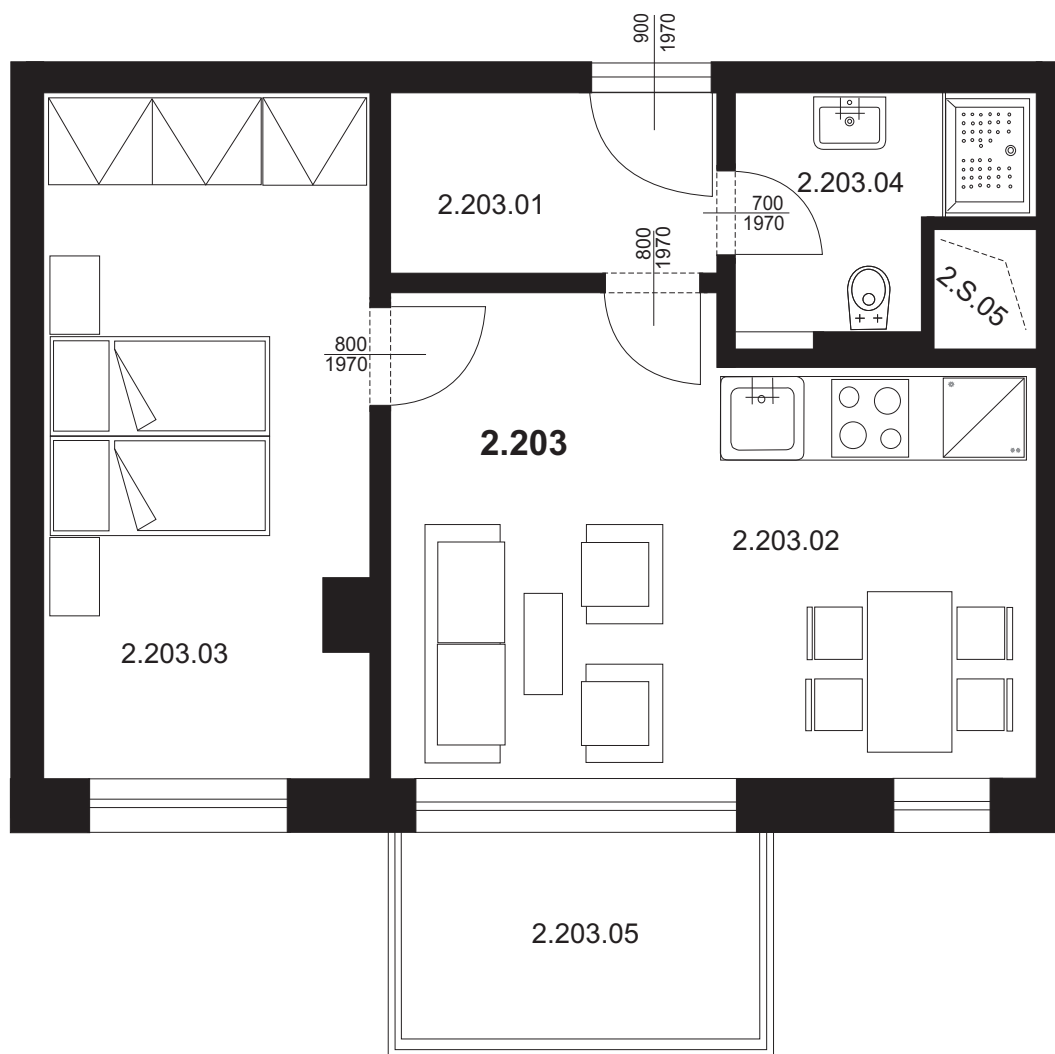

# Bytová jednotka 2.203 - 2+kk

2.203.01	Chodba	4,36 m <sup>2</sup>
2.203.02	Obývací pokoj s kk	20,15 m <sup>2</sup>
2.203.03	Ložnice	15,57 m <sup>2</sup>
2.203.04	Koupelna + WC	4,36 m <sup>2</sup>
Plocha vnitřních příček		1,78 m <sup>2</sup>

**Celkem plocha BJ** 46,22 m<sup>2</sup>

2.203.05 Balkon 7,04 m<sup>2</sup>

**Celkem** 53,26 m<sup>2</sup>