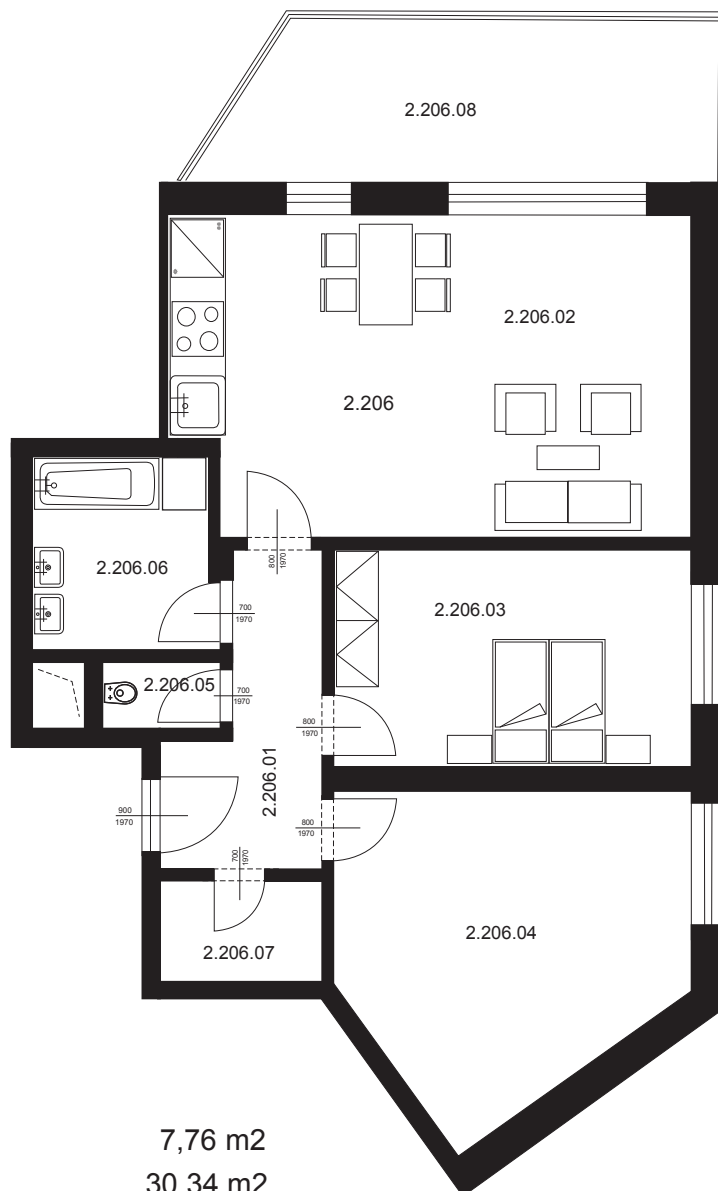

Bytová jednotka 2.206- 3+kk

2.206.01	Chodba	7,76 m ²
2.206.02	Obývací pokoj s kk	30,34 m ²
2.206.03	Ložnice	14,40 m ²
2.206.04	Pokoj	18,55 m ²
2.206.05	Koupelna	6,07 m ²
2.206.06	WC	1,43 m ²
2.206.07	Šatna	2,91 m ²
Plocha vnitřních příček		3,54 m ²
Celkem plocha BJ		85,00 m ²
2.206.08	Balkon	14,57 m ²
Celkem		99,57 m ²