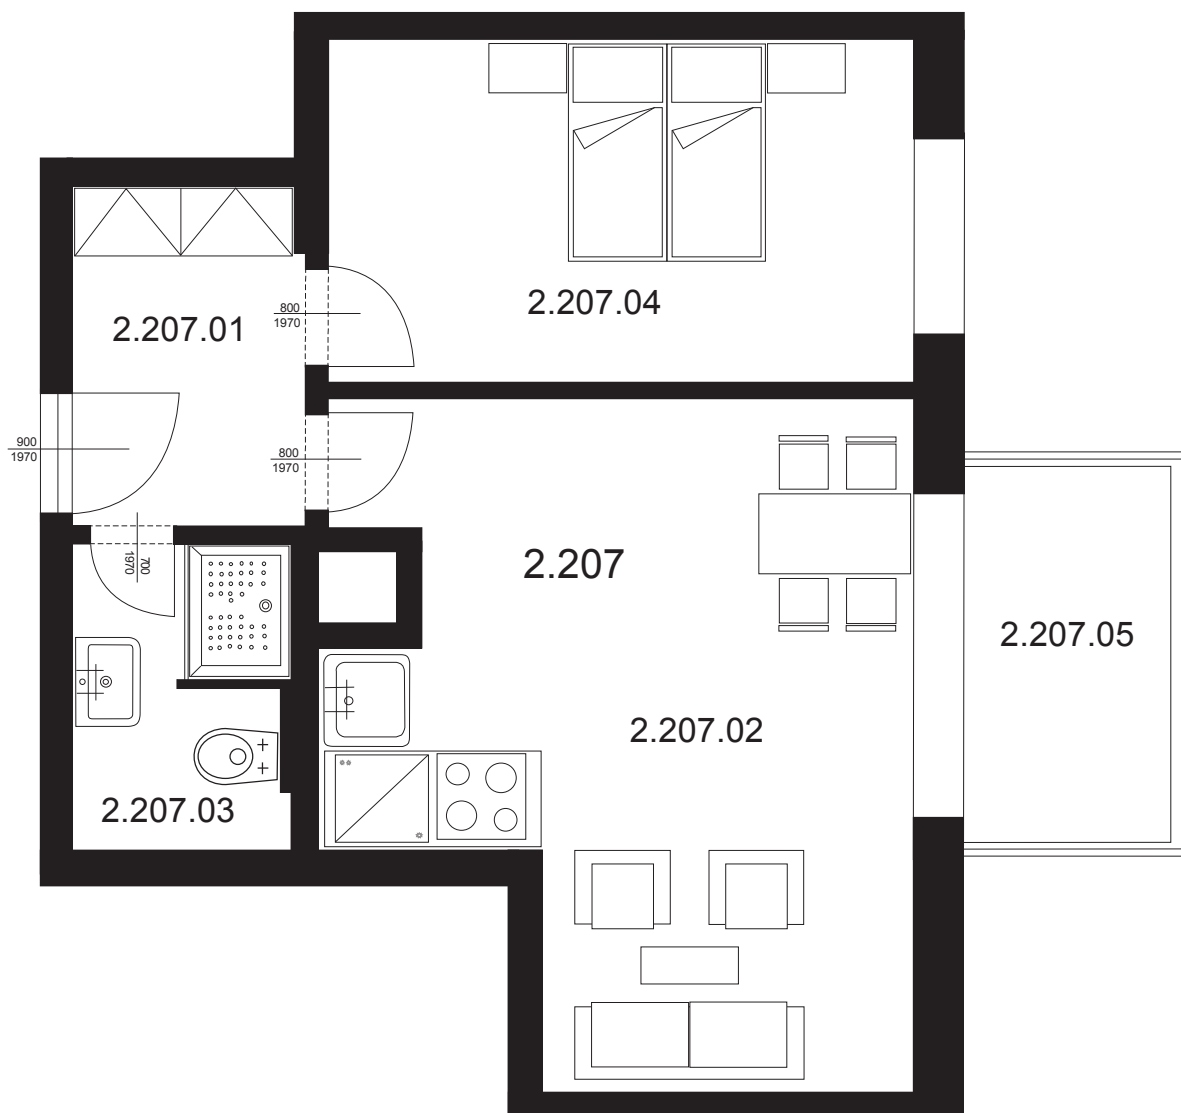

Bytová jednotka 2.207- 2+kk

2.207.01	Chodba	5,80 m ²
2.207.02	Obývací pokoj s kk	24,23 m ²
2.207.03	Ložnice	13,77 m ²
2.207.04	Koupelna + WC	4,55 m ²
Plocha vnitřních příček		2,15 m ²
Celkem plocha BJ		50,50 m ²
2.207.05	Balkon	7,04 m ²
Celkem		57,54 m ²