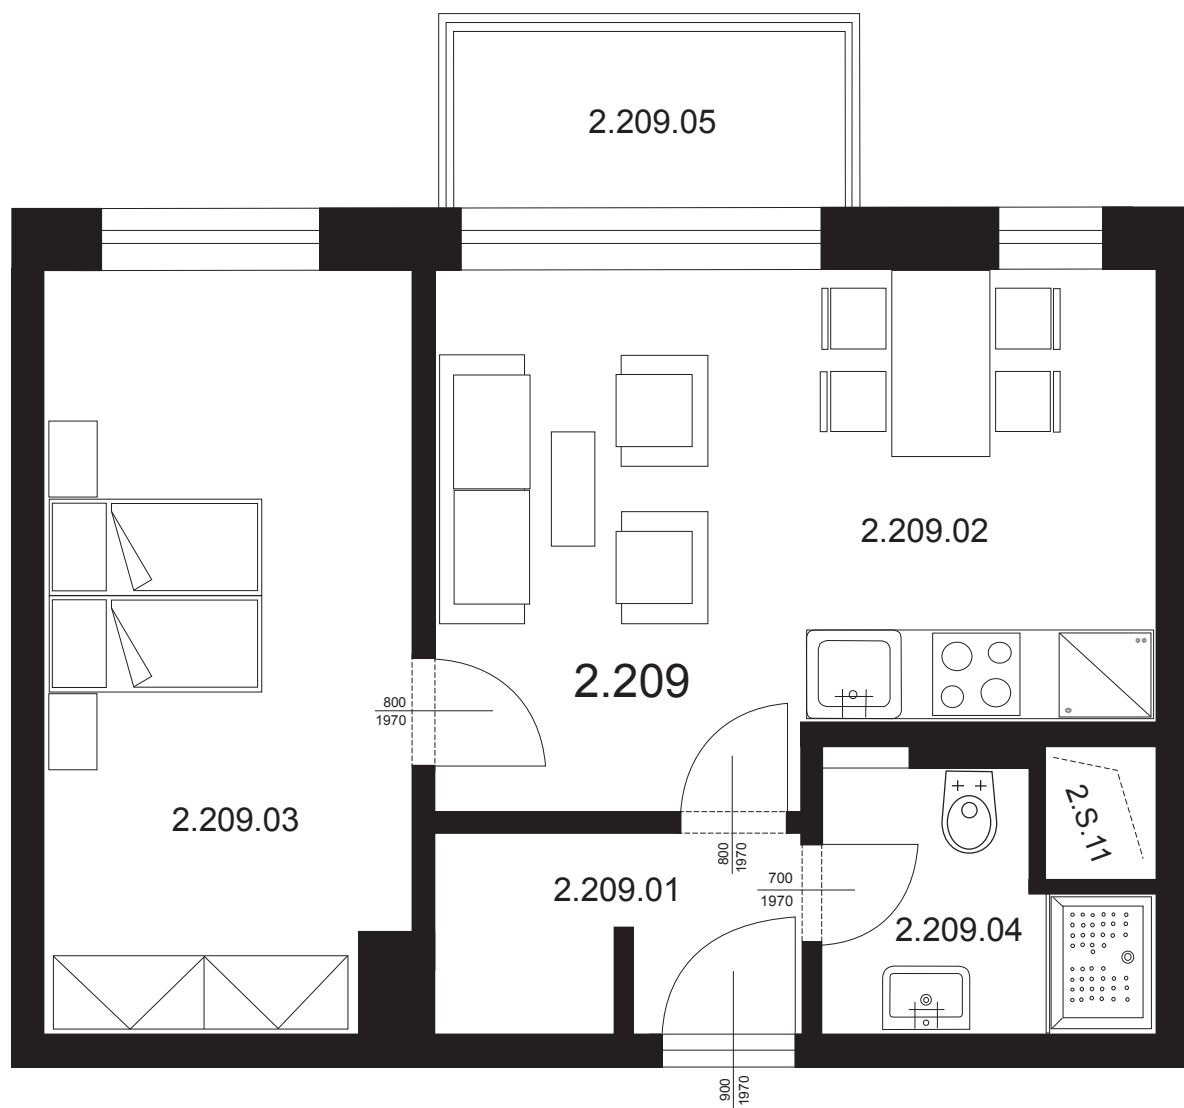

# Nebytová jednotka 2.209- ateliér 2+kk

2.209.01	Chodba	4,36 m <sup>2</sup>
2.209.02	Obývací pokoj s kk	20,96 m <sup>2</sup>
2.209.03	Ložnice	15,37 m <sup>2</sup>
2.209.04	Koupelna + WC	4,20 m <sup>2</sup>
Plocha vnitřních příček		1,19 m <sup>2</sup>
Celkem plocha BJ		46,10 m <sup>2</sup>
2.209.05	Balkon	3,20 m <sup>2</sup>
Celkem		49,30 m <sup>2</sup>