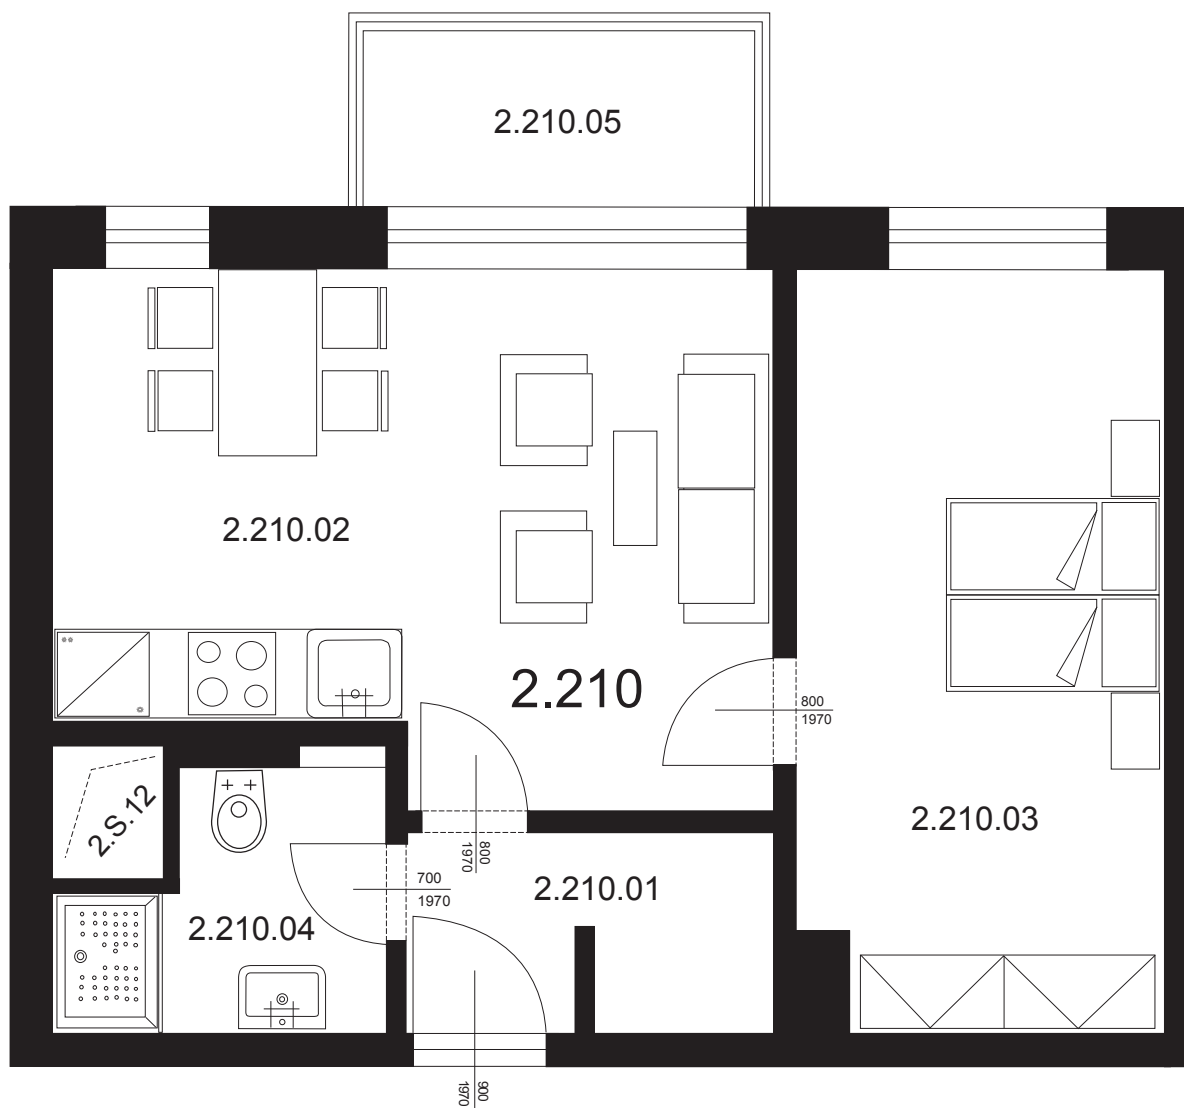

Nebytová jednotka 2.210- ateliér 2+kk

2.210.01	Chodba	4,59 m ²
2.210.02	Obývací pokoj s kk	21,22 m ²
2.210.03	Ložnice	15,52 m ²
2.210.04	Koupelna + WC	4,00 m ²
Plocha vnitřních příček		1,06 m ²
<hr/>		
Celkem plocha BJ		46,40 m ²
2.210.05	Balkon	3,20 m ²
<hr/>		
Celkem		49,60 m ²