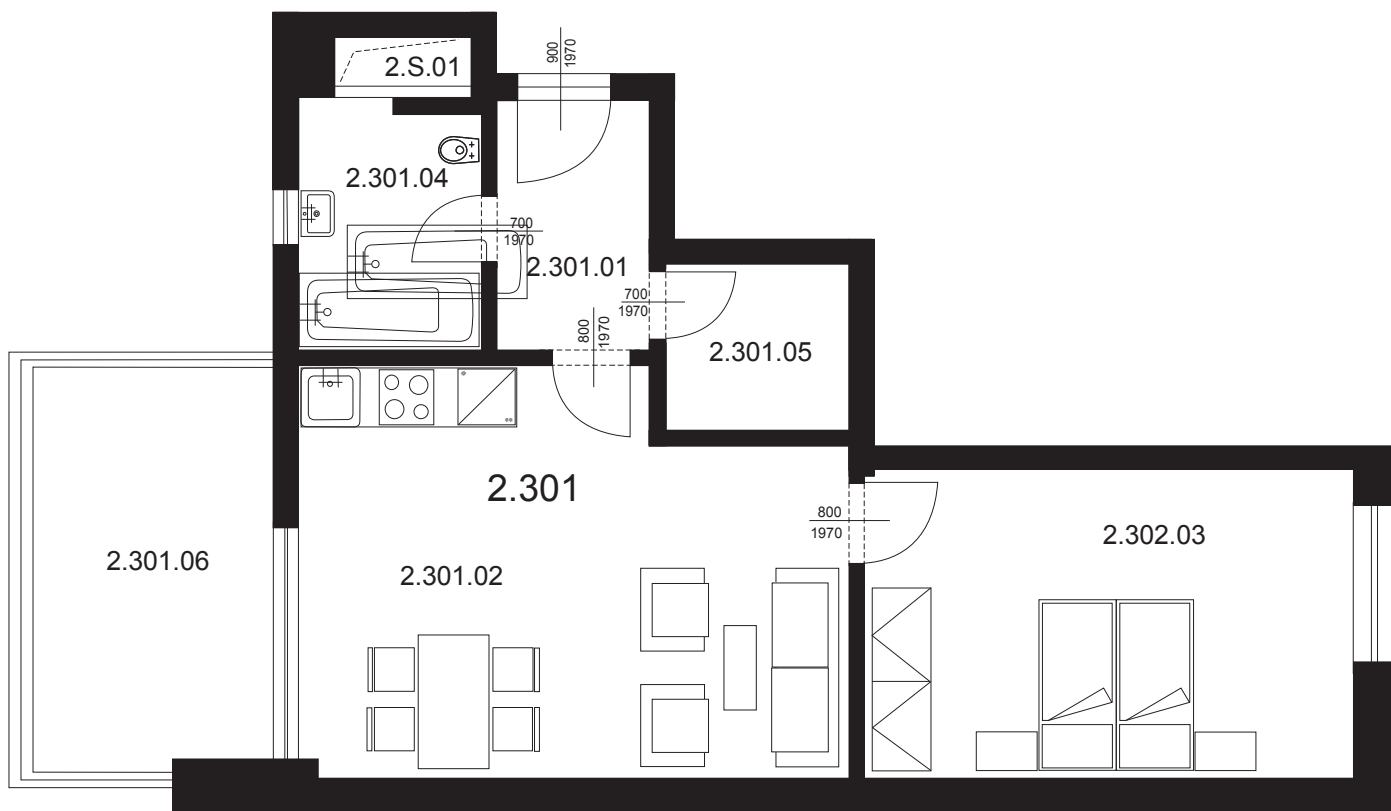

## Bytová jednotka 2.301 - 1,5+kk

2.301.01	Chodba	4,54 m <sup>2</sup>
2.301.02	Obývací pokoj s kk + ložnicí	22,71 m <sup>2</sup>
2.301.03	Ložnice	16,27 m <sup>2</sup>
2.301.04	Koupelna + WC	4,28 m <sup>2</sup>
2.301.05	Šatna	3,33 m <sup>2</sup>
Plocha vnitřních příček		0,97 m <sup>2</sup>
Celkem plocha BJ		52,10 m <sup>2</sup>
2.301.06	Balkon	9,13 m <sup>2</sup>
Celkem		61,23 m <sup>2</sup>