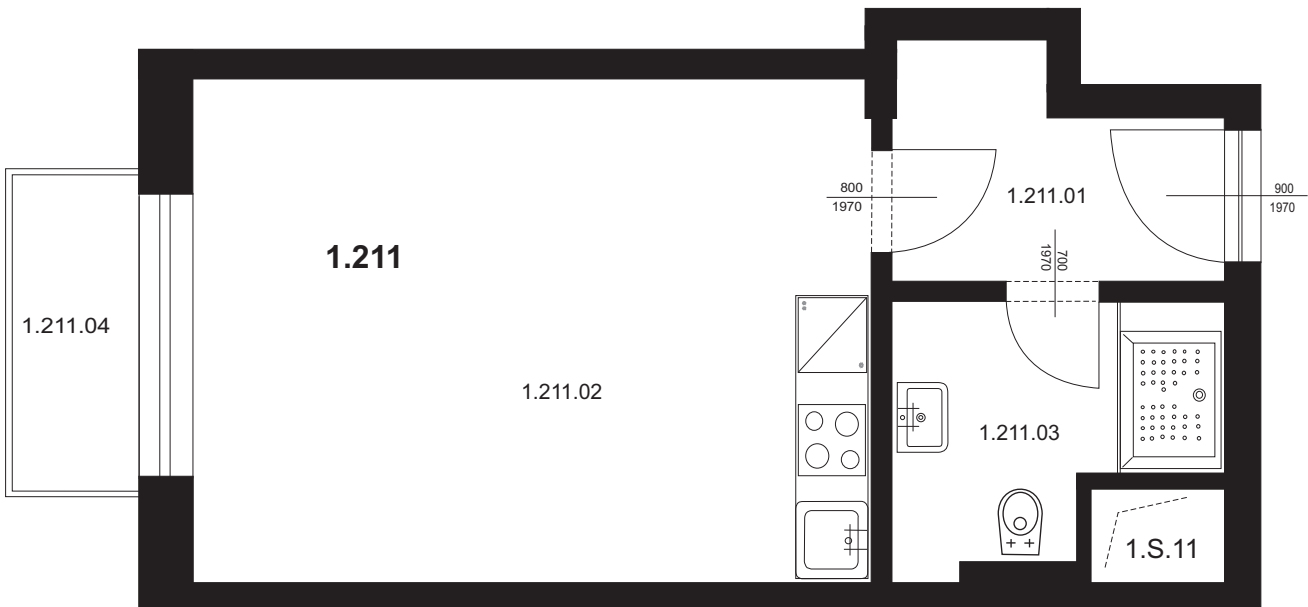

Bytová jednotka 1.211 - 1+kk

1.211.01	Chodba	3,99 m ²
1.211.02	Obývací pokoj s kk	19,64 m ²
1.211.03	Koupelna + WC	4,52 m ²
Plocha vnitřních příček		1,07 m ²
Celkem plocha BJ		29,22 m²
1.211.04	Balkon	2,70 m ²
Celkem		31,92 m²