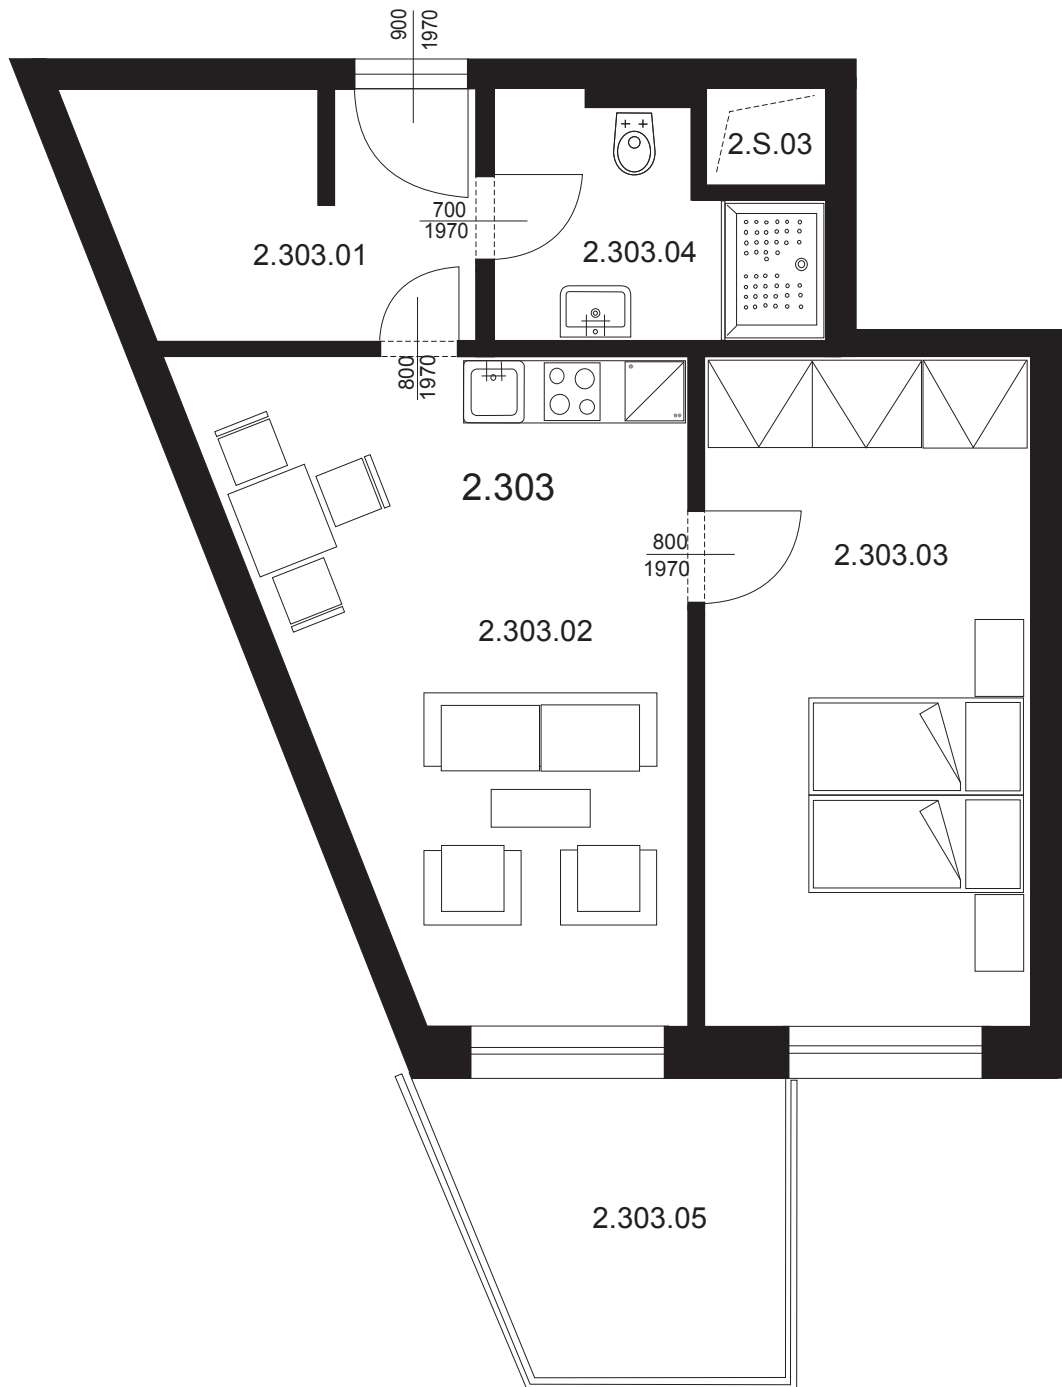

Bytová jednotka 2.303 - 2+kk

2.303.01	Chodba	6,76 m ²
2.303.02	Obývací pokoj s kk + ložnicí	18,91 m ²
2.303.03	Ložnice	15,96 m ²
2.303.04	Koupelna + WC	4,90 m ²
Plocha vnitřních příček		1,37 m ²
Celkem plocha BJ		47,90 m ²
2.303.05	Balkon	6,72 m ²
Celkem		54,62 m ²