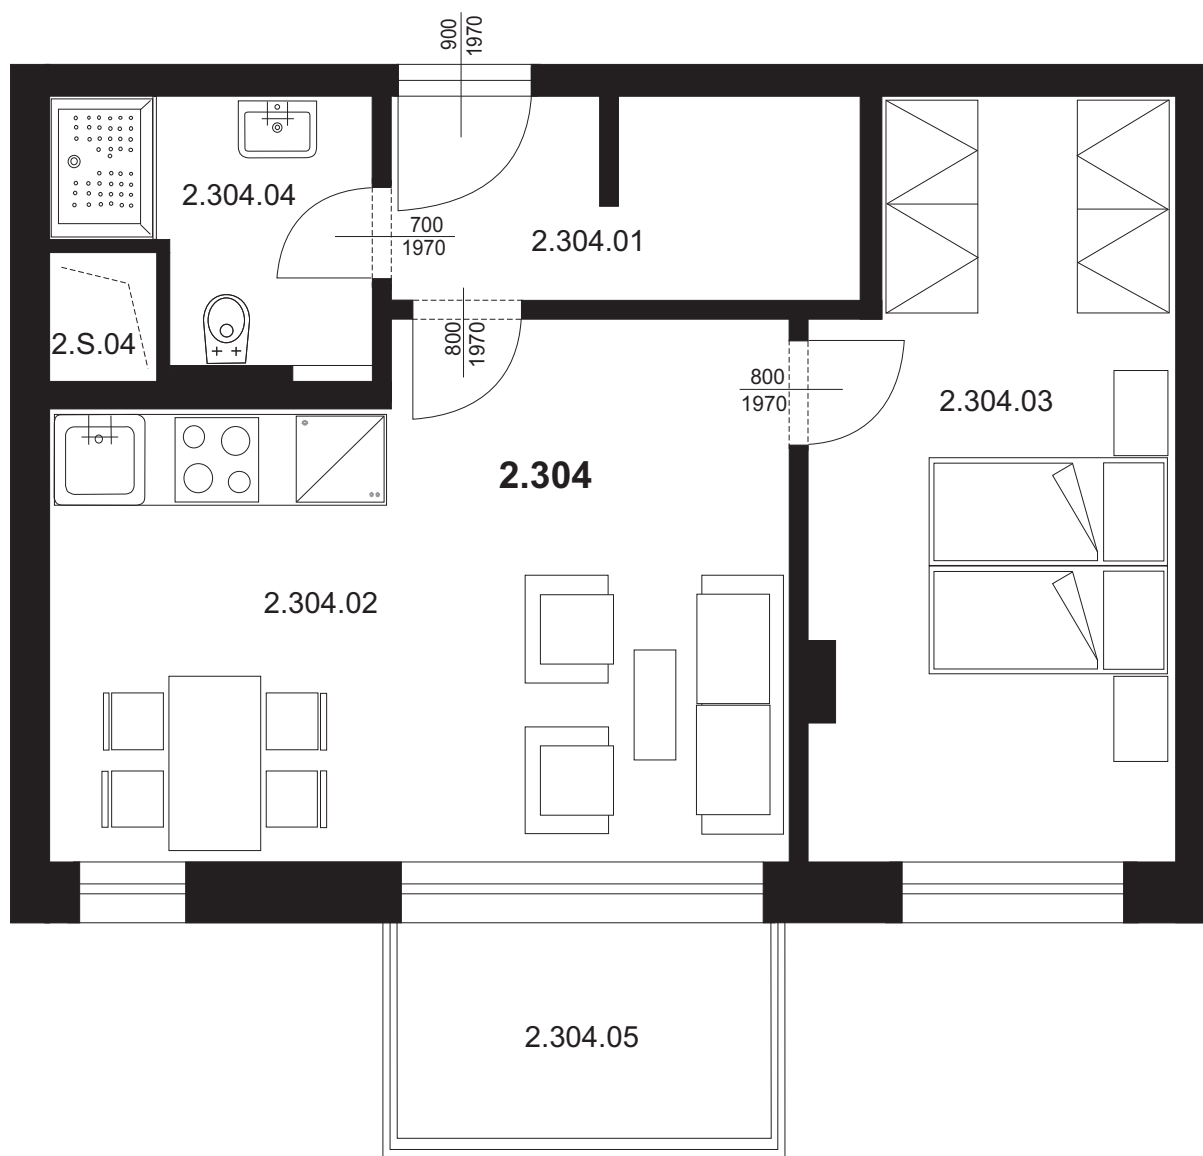

Bytová jednotka 2.304 - 2+kk

2.304.01	Chodba	5,48 m ²
2.304.02	Obývací pokoj s kk	20,75 m ²
2.304.03	Ložnice	14,65 m ²
2.304.04	Koupelna + WC	4,04 m ²
Plocha vnitřních příček		1,94 m ²
Celkem plocha BJ		46,86 m²
2.304.05	Balkon	7,04 m ²
Celkem		53,90 m²