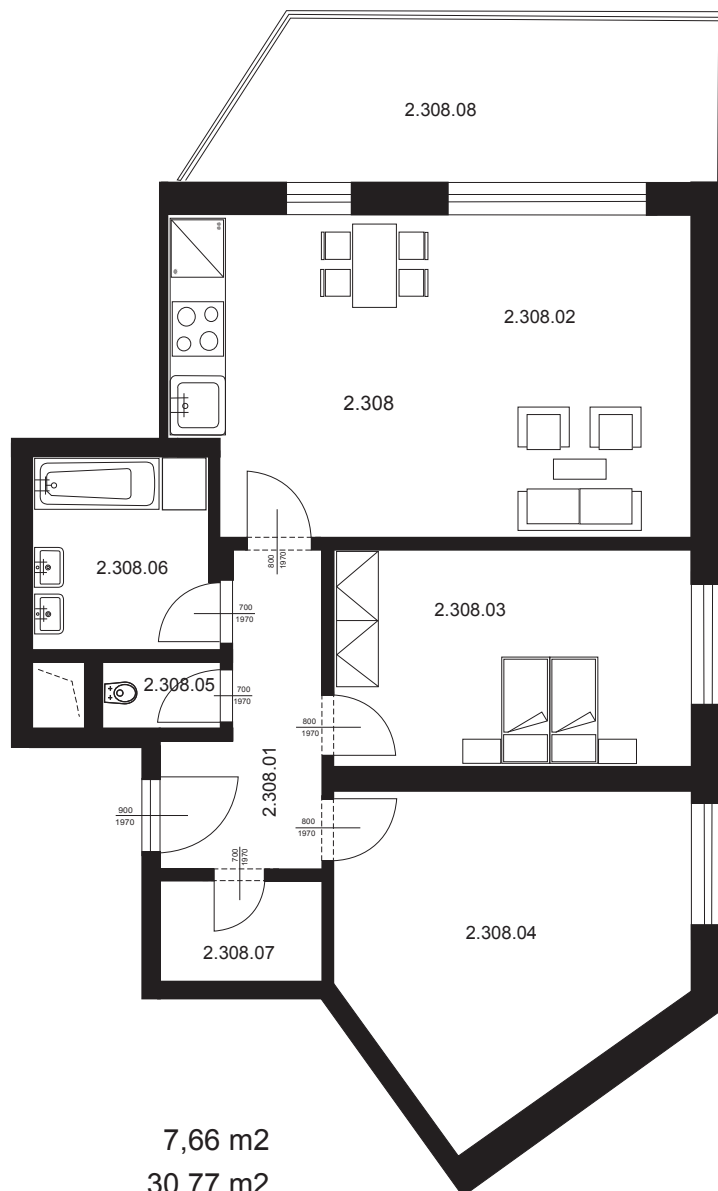

Bytová jednotka 2.308- 3+kk

2.308.01	Chodba	7,66 m ²
2.308.02	Obývací pokoj s kk	30,77 m ²
2.308.03	Ložnice	14,54 m ²
2.308.04	Pokoj	18,88 m ²
2.308.05	Koupelna	6,07 m ²
2.308.06	WC	1,43 m ²
2.308.07	Šatna	2,91 m ²
Plocha vnitřních příček		3,84 m ²
Celkem plocha BJ		86,10 m ²
2.308.08	Balkon	14,57 m ²
Celkem		100,67 m ²