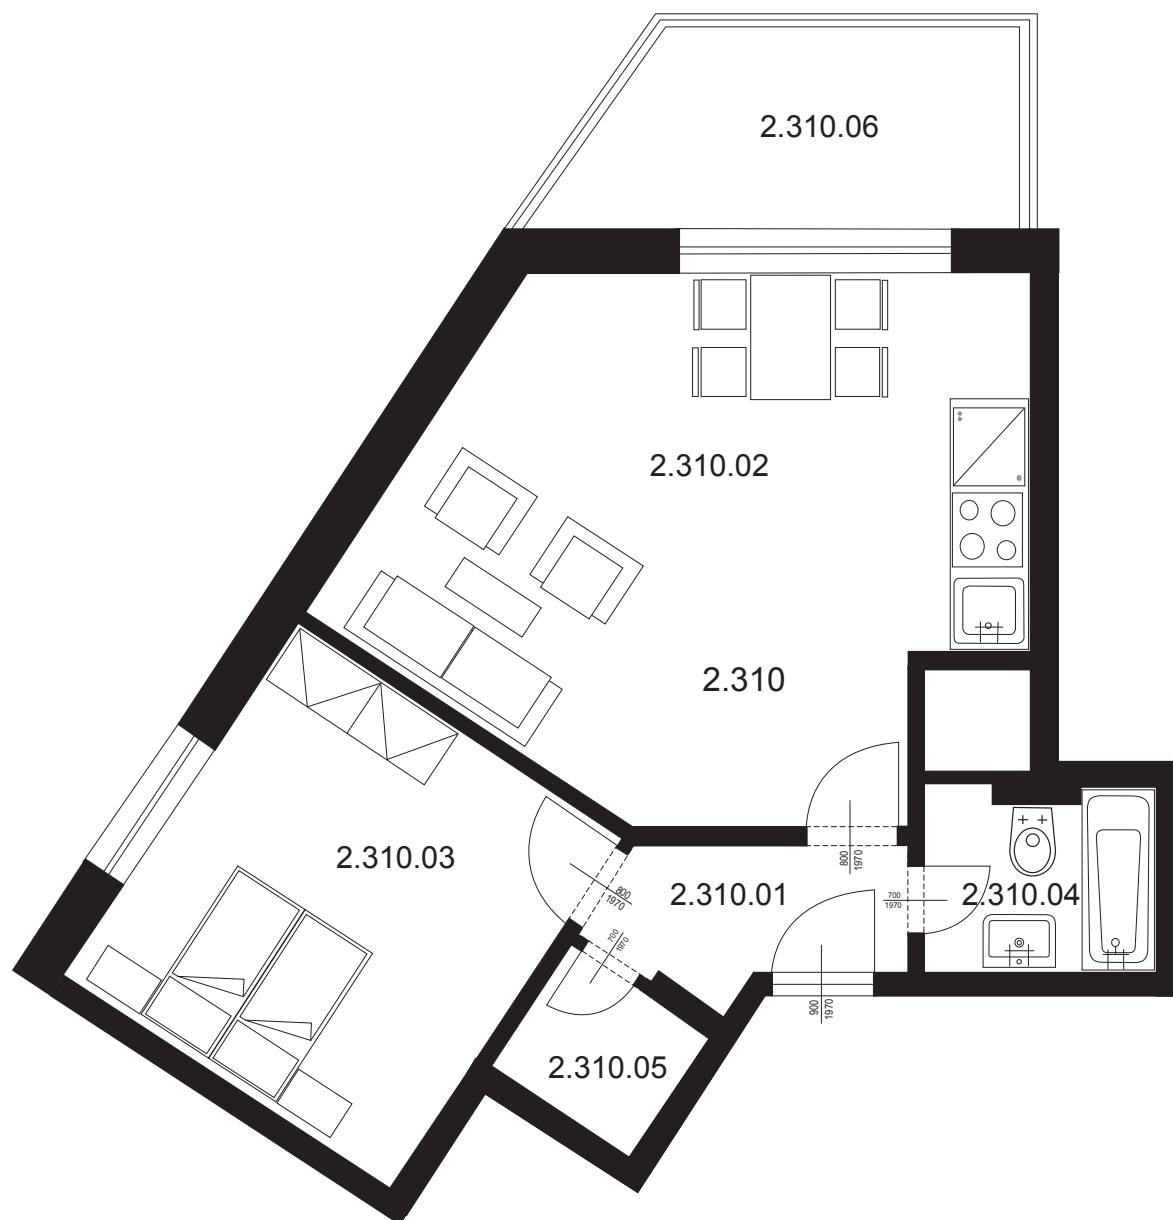

Bytová jednotka 2.310- 2+kk

2.310.01	Chodba	4,54 m ²
2.310.02	Obývací pokoj s kk	31,67 m ²
2.310.03	Ložnice	16,76 m ²
2.310.04	Koupelna + WC	4,02 m ²
2.310.05	Šatna	2,48 m ²
Plocha vnitřních příček		1,23 m ²
Celkem plocha BJ		60,70 m ²
2.310.06	Balkon	8,77 m ²
Celkem		69,47 m ²