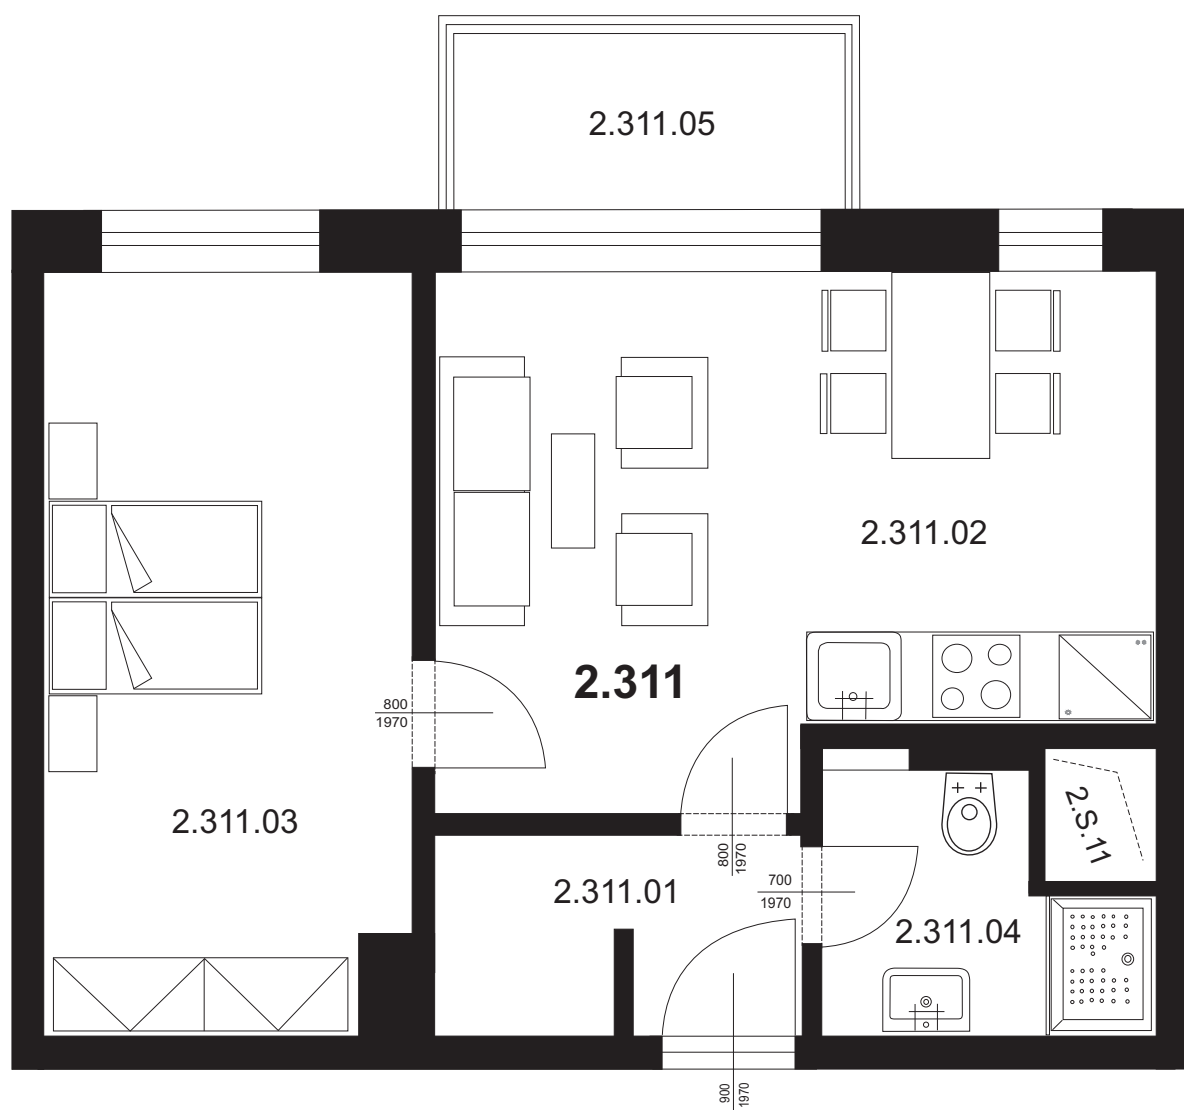

Nebytová jednotka 2.311- ateliér 2+kk

2.311.01	Chodba	4,36 m ²
2.311.02	Obývací pokoj s kk	20,28 m ²
2.311.03	Ložnice	15,37 m ²
2.311.04	Koupelna + WC	4,20 m ²
Plocha vnitřních příček		1,60 m ²

Celkem plocha BJ 45,81 m²

2.311.05	Balkon	3,20 m ²
----------	--------	---------------------

Celkem 49,01 m²