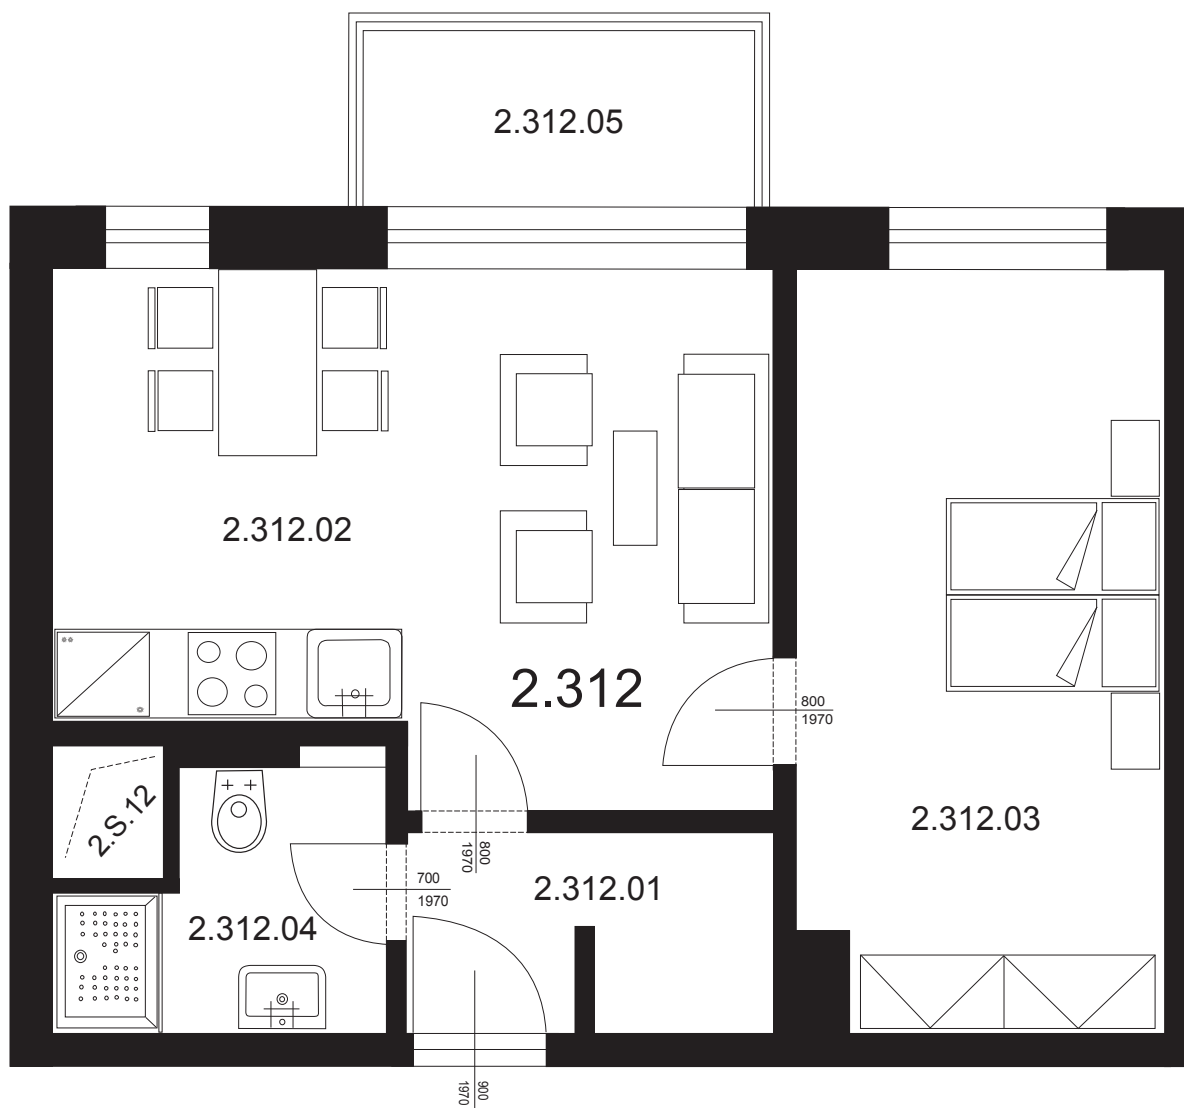

Nebytová jednotka 2.312- ateliér 2+kk

2.312.01	Chodba	4,59 m ²
2.312.02	Obývací pokoj s kk	20,72 m ²
2.312.03	Ložnice	15,52 m ²
2.312.04	Koupelna + WC	4,00 m ²
Plocha vnitřních příček		1,12 m ²
Celkem plocha BJ		46,50 m ²
2.312.05	Balkon	3,20 m ²
Celkem		49,70 m ²