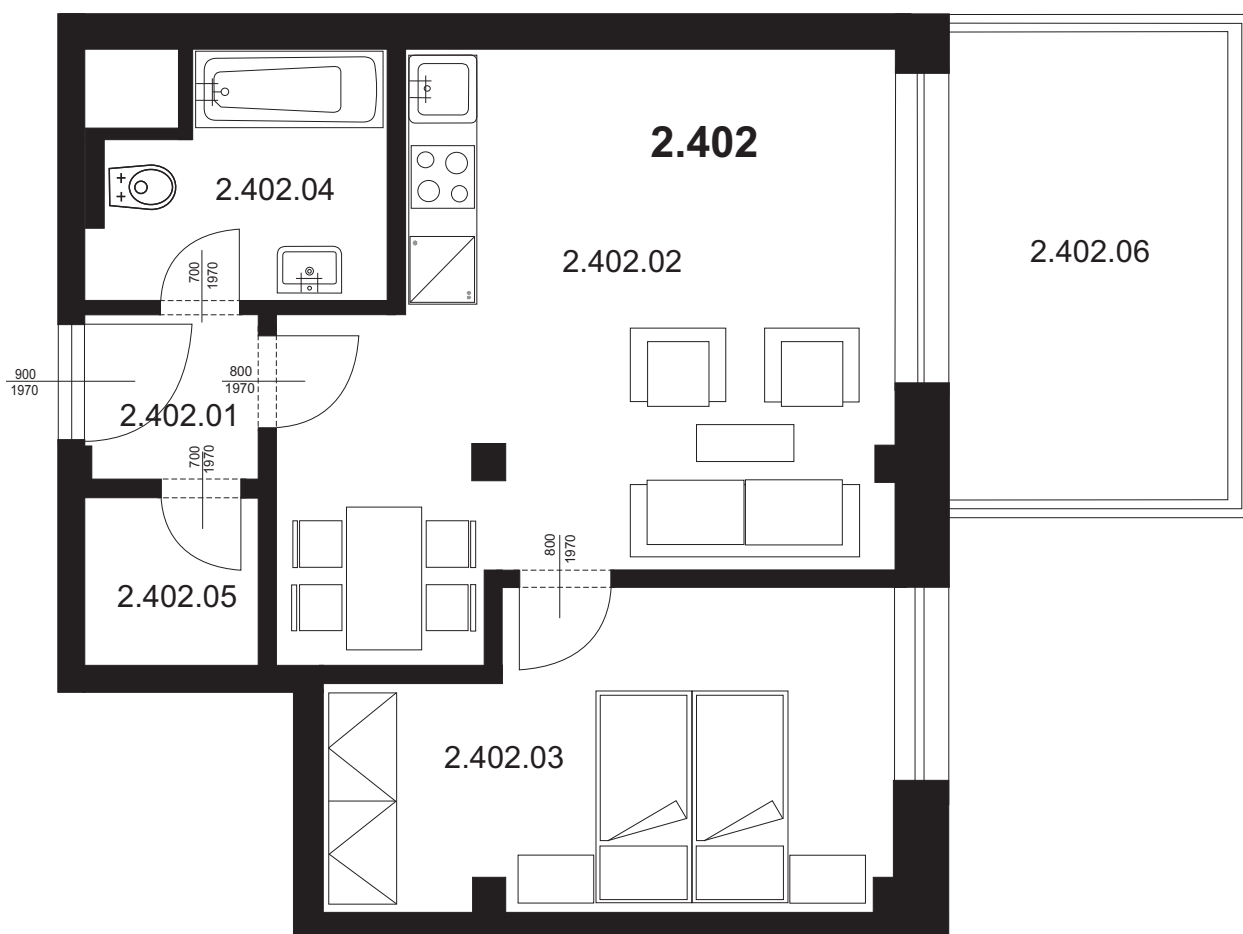

Bytová jednotka 2.402 - 2+kk

2.402.01	Chodba	2,56 m ²
2.402.02	Obývací pokoj s kk + ložnicí	23,47 m ²
2.402.03	Ložnice	12,56 m ²
2.402.04	Koupelna + WC	4,91 m ²
2.402.05	Šatna	2,17 m ²
Plocha vnitřních příček		1,90 m ²
Celkem plocha BJ		47,57 m²
2.402.06	Balkon	7,92 m ²
Celkem		55,49 m²