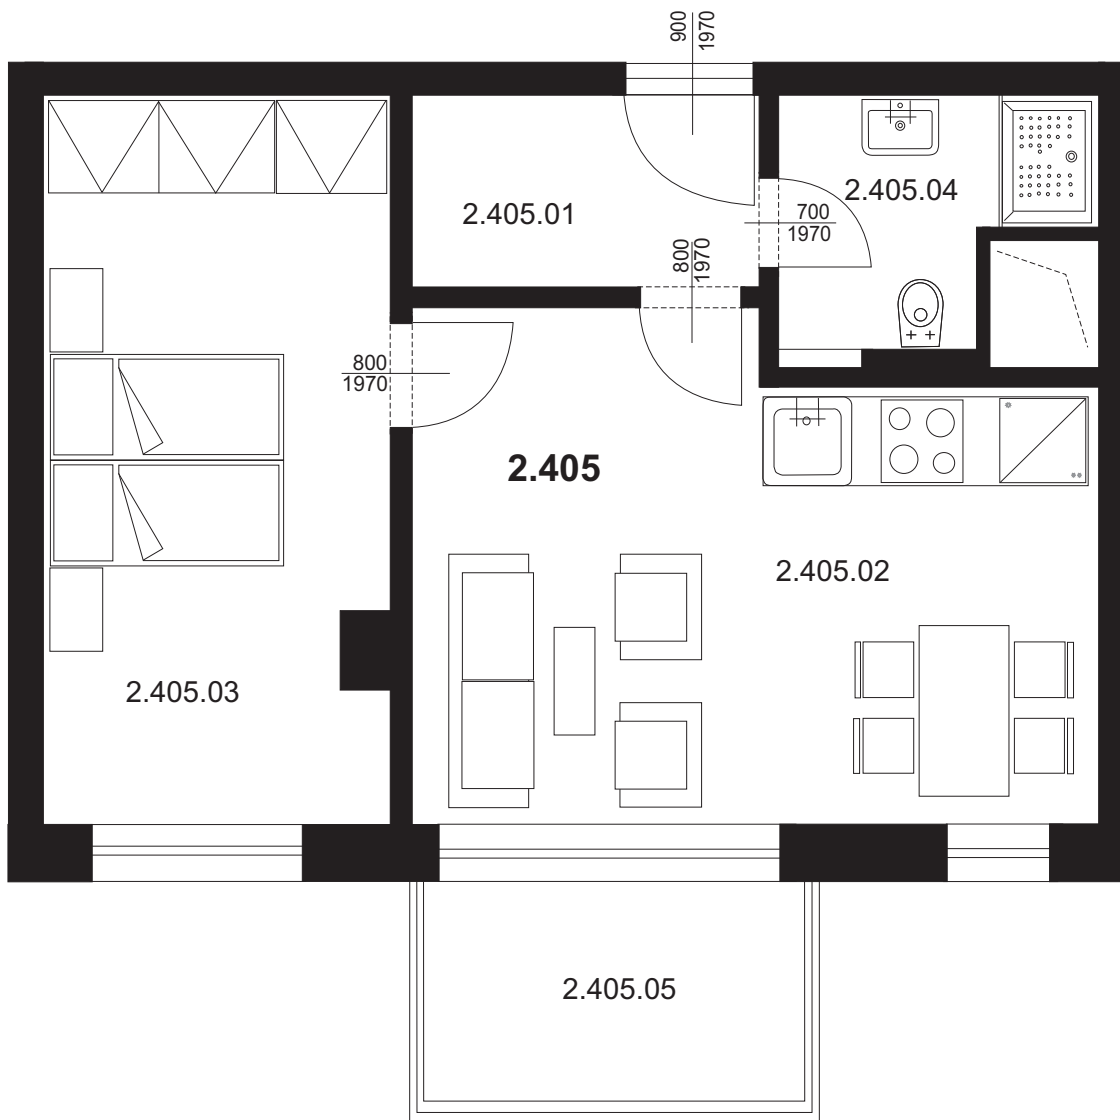

Bytová jednotka 2.405 - 2+kk

2.405.01	Chodba	4,36 m ²
2.405.02	Obývací pokoj s kk	20,15 m ²
2.405.03	Ložnice	15,57 m ²
2.405.04	Koupelna + WC	4,36 m ²
Plocha vnitřních příček		1,78 m ²
Celkem plocha BJ		46,22 m²
2.405.05	Balkon	7,04 m ²
Celkem		53,26 m²