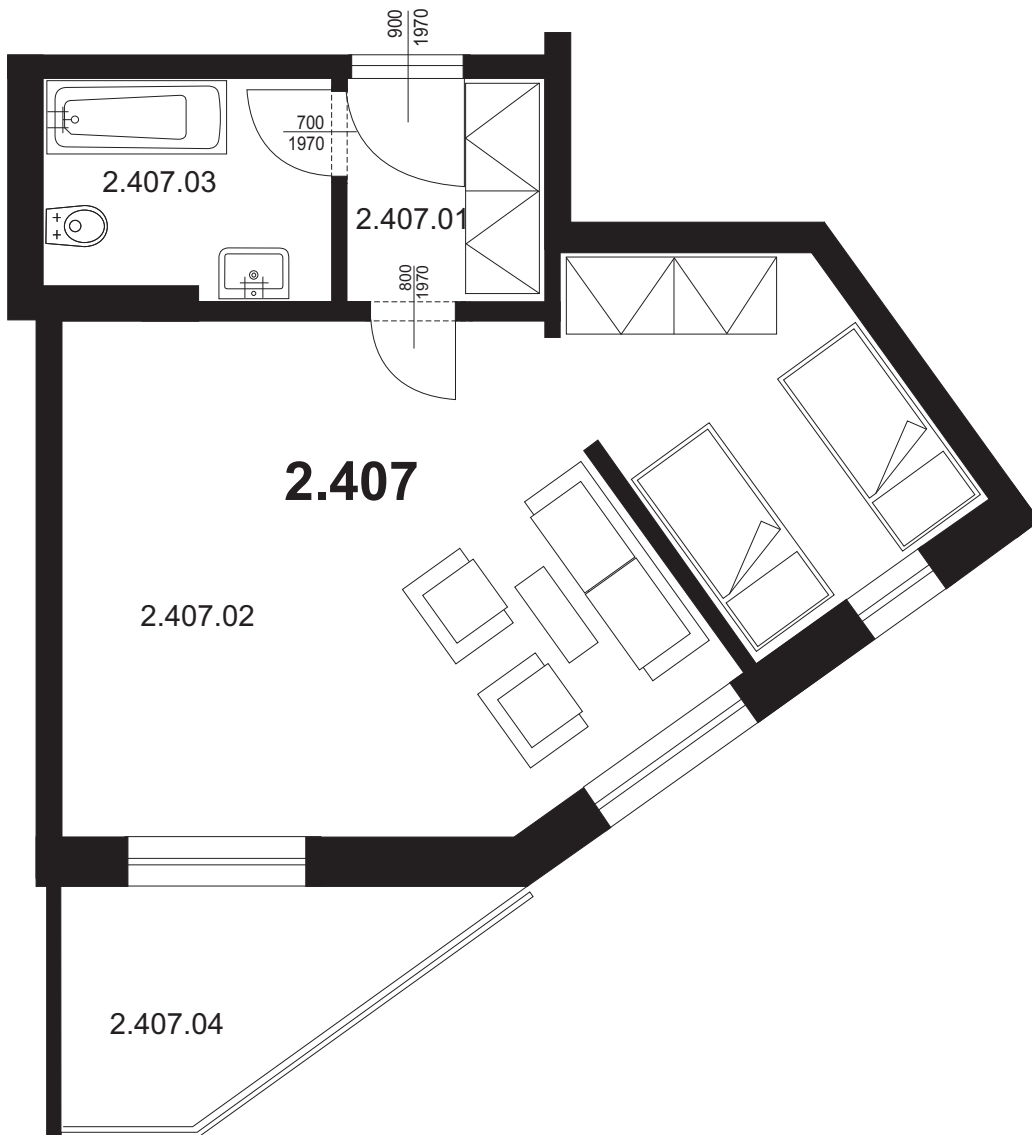

Bytová jednotka 2.407- 1,5+kk

2.407.01	Chodba	3,93 m ²
2.407.02	Obývací pokoj s kk	33,80 m ²
2.407.03	Koupelna + WC	5,34 m ²
Plocha vnitřních příček		1,12 m ²
Celkem plocha BJ		44,19 m²
2.407.04	Balkon	6,03 m ²
Celkem		50,22 m²