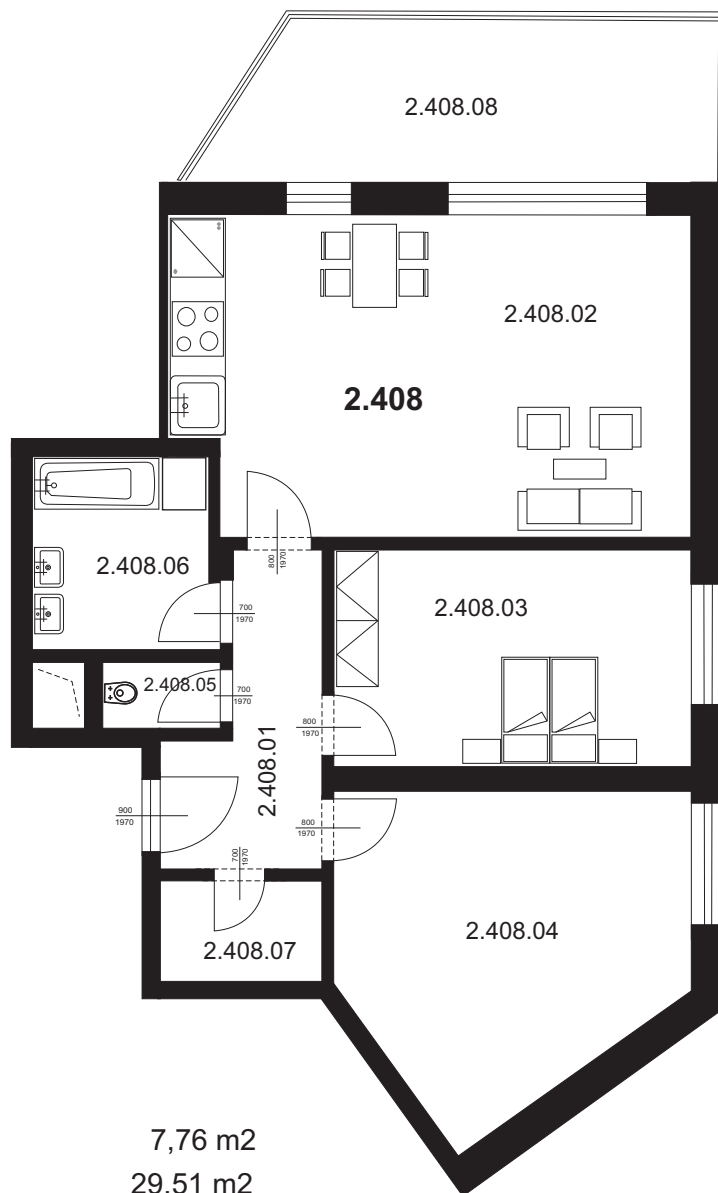

Bytová jednotka 2.408- 3+kk

2.408.01	Chodba	7,76 m ²
2.408.02	Obývací pokoj s kk	29,51 m ²
2.408.03	Ložnice	14,40 m ²
2.408.04	Pokoj	18,55 m ²
2.408.05	Koupelna	6,07 m ²
2.408.06	WC	1,43 m ²
2.408.07	Šatna	2,91 m ²
Plocha vnitřních příček		4,35 m ²
Celkem plocha BJ		84,98 m²
2.408.08	Balkon	14,57 m ²
Celkem		99,55 m²