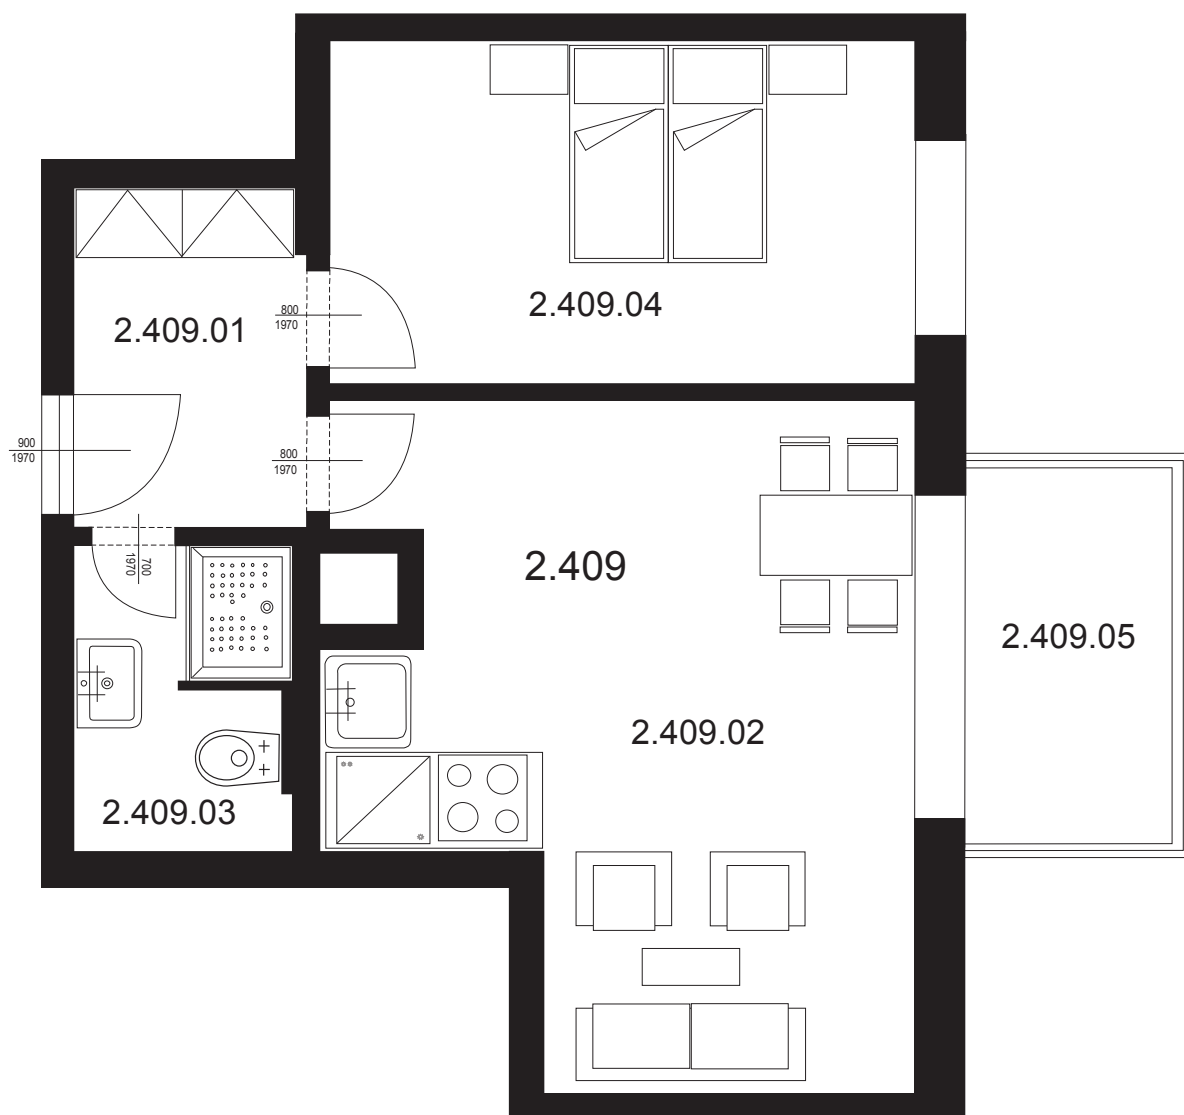

Bytová jednotka 2.409- 2+kk

2.409.01	Chodba	5,80 m ²
2.409.02	Obývací pokoj s kk	24,39 m ²
2.409.03	Ložnice	14,04 m ²
2.409.04	Koupelna + WC	4,55 m ²
Plocha vnitřních příček		2,22 m ²
Celkem plocha BJ		51,00 m ²
2.409.05	Balkon	7,04 m ²
Celkem		58,04 m ²