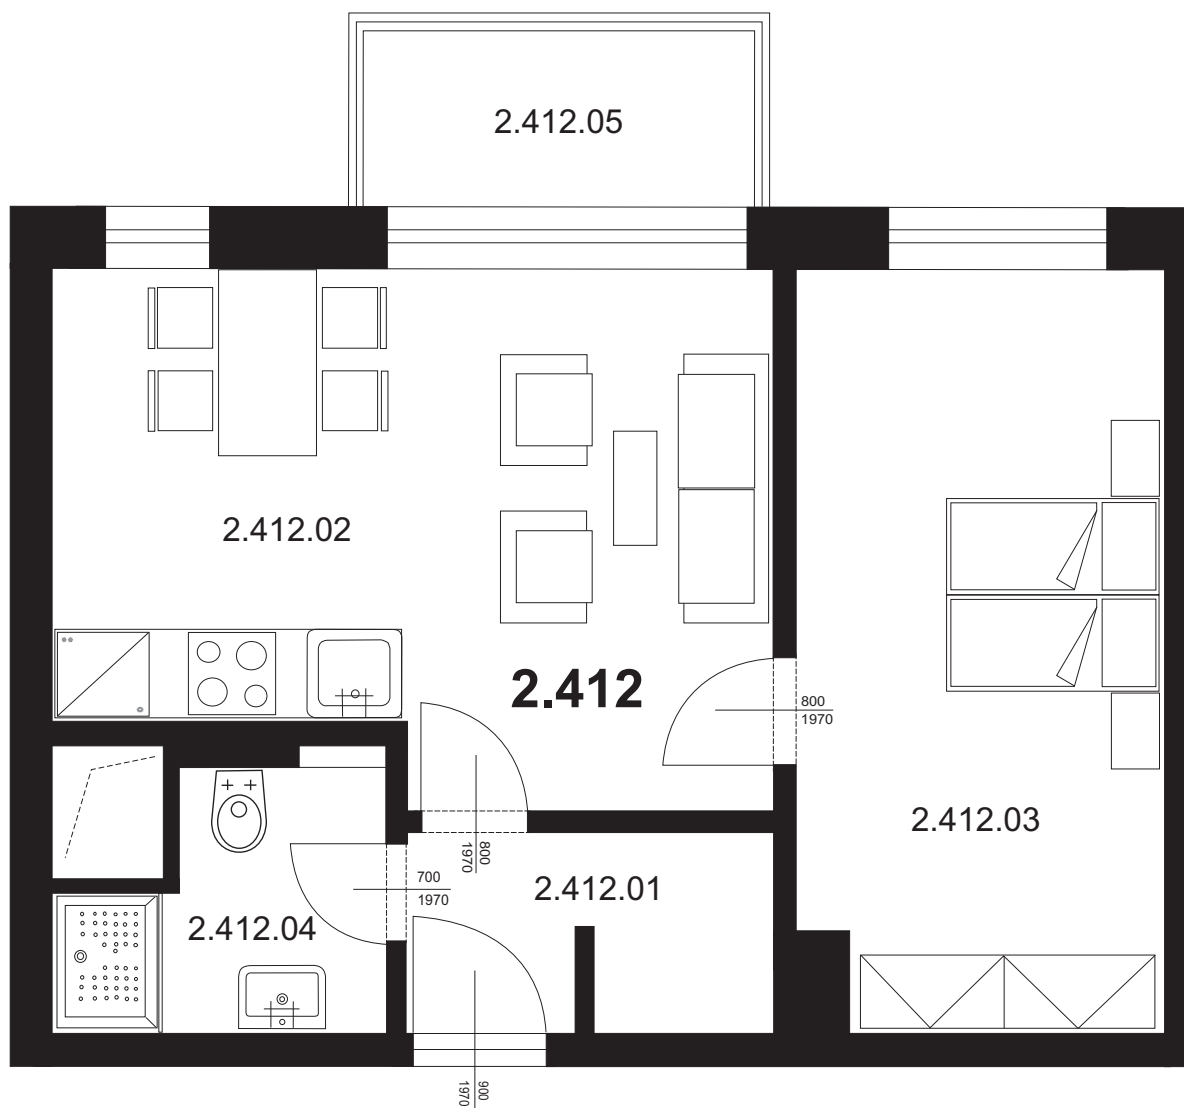

Nebytová jednotka 2.412- ateliér 2+kk

2.412.01	Chodba	4,59 m ²
2.412.02	Obývací pokoj s kk	20,72 m ²
2.412.03	Ložnice	15,52 m ²
2.412.04	Koupelna + WC	4,09 m ²
Plocha vnitřních příček		1,61 m ²
Celkem plocha BJ		46,53 m²
2.412.05	Balkon	3,20 m ²
Celkem		49,73 m²