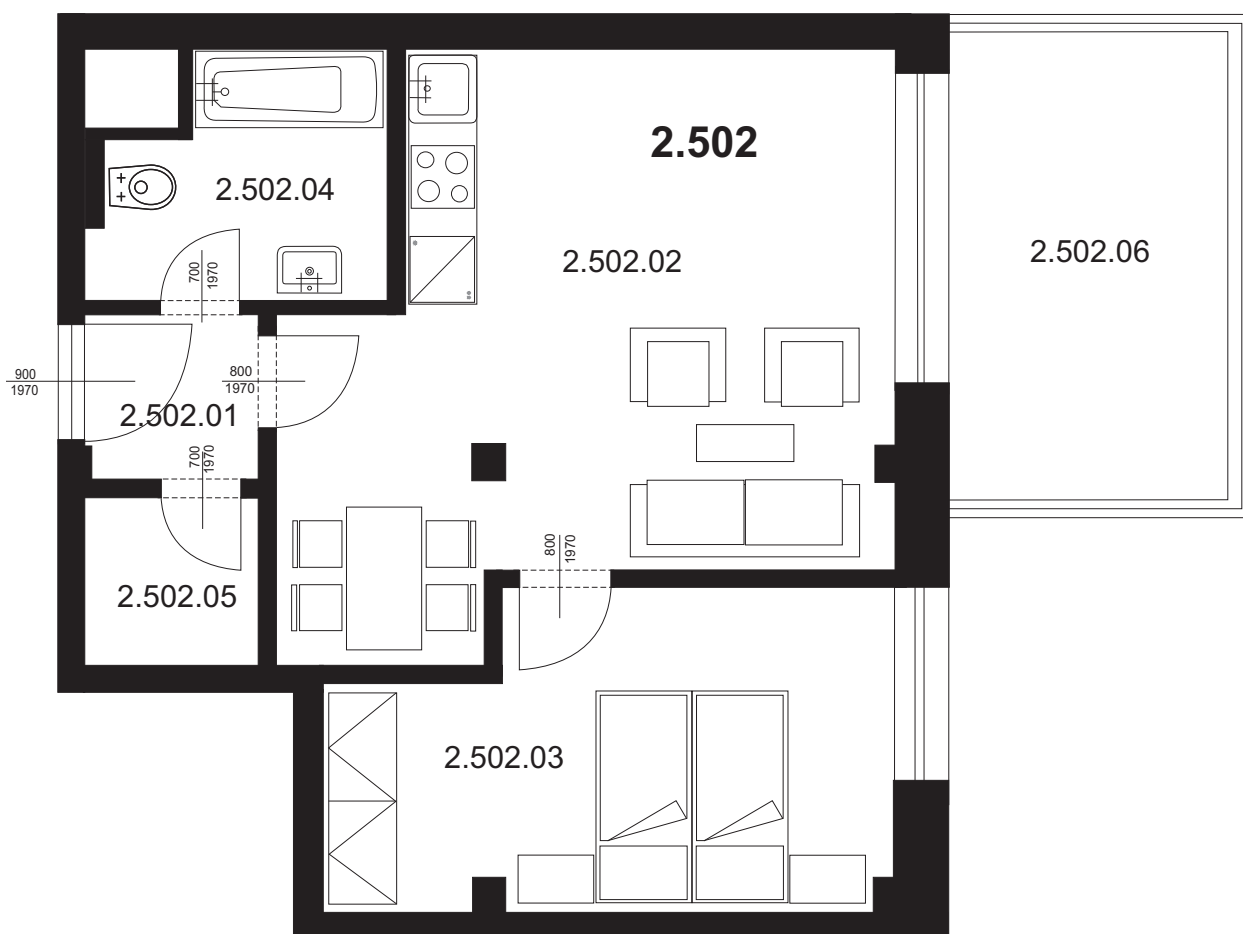

Bytová jednotka 2.502 - 2+kk

2.502.01	Chodba	2,53 m ²
2.502.02	Obývací pokoj s kk	23,47 m ²
2.502.03	Ložnice	12,59 m ²
2.502.04	Koupelna + WC	4,90 m ²
2.502.05	Šatna	3,33 m ²
Plocha vnitřních příček		0,87 m ²
Celkem plocha BJ		47,69 m²
2.502.06	Balkon	7,92 m ²
Celkem		55,61 m²