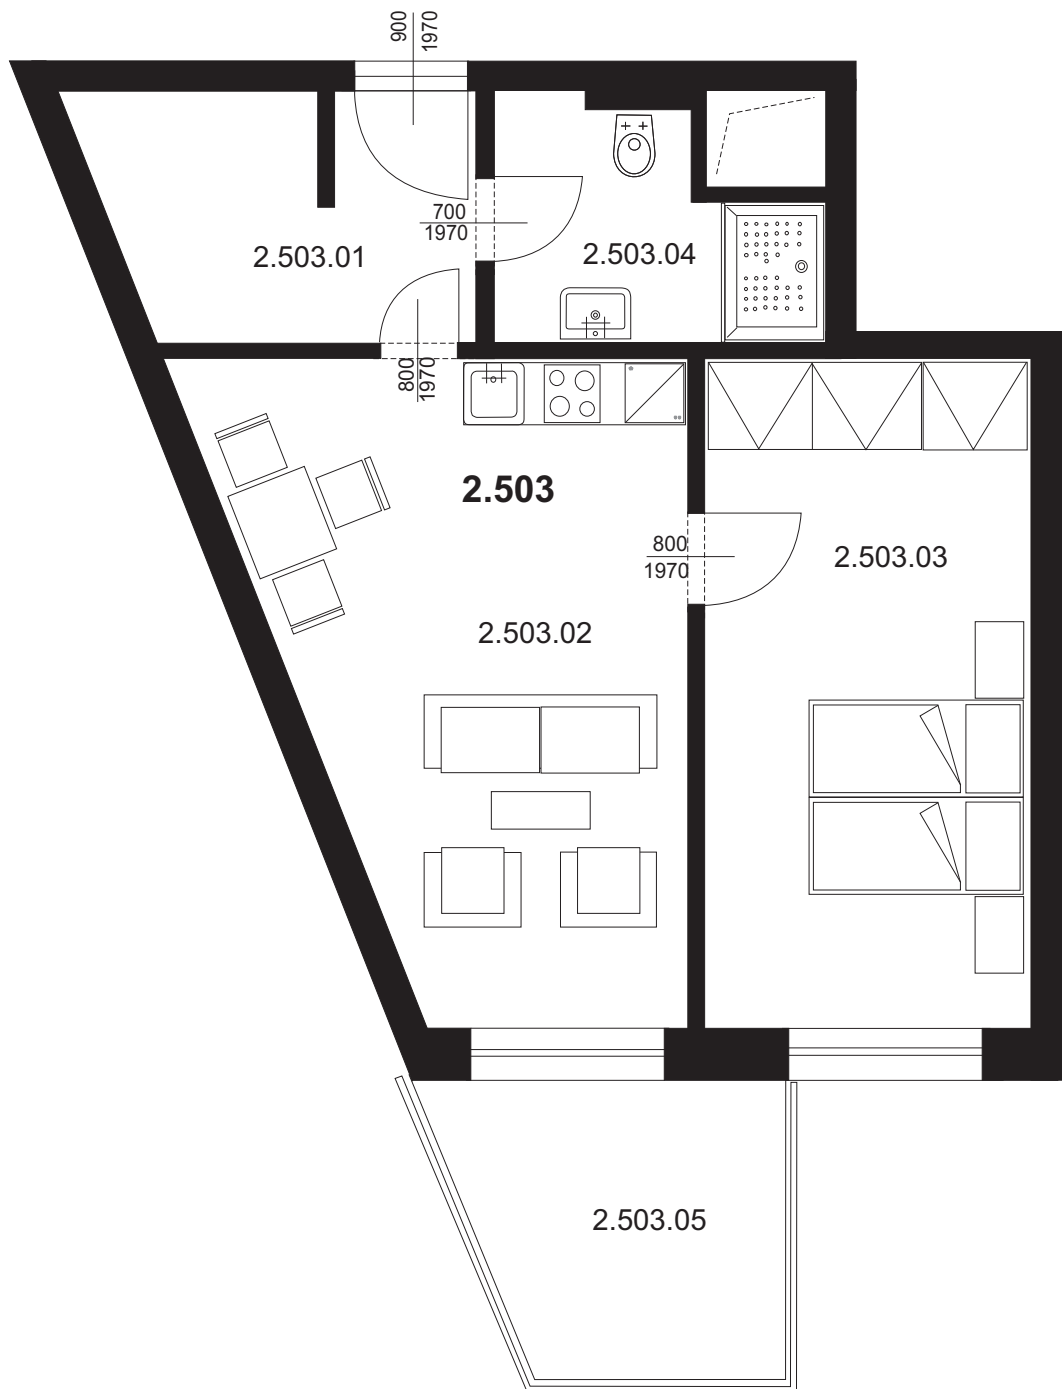

# Bytová jednotka 2.503 - 2+kk

2.503.01	Chodba	6,48 m <sup>2</sup>
2.503.02	Obývací pokoj s kk + ložnicí	18,47 m <sup>2</sup>
2.503.03	Ložnice	15,96 m <sup>2</sup>
2.503.04	Koupelna + WC	4,79 m <sup>2</sup>
Plocha vnitřních příček		2,07 m <sup>2</sup>
<b>Celkem plocha BJ</b>		<b>47,77 m<sup>2</sup></b>
2.503.05	Balkon	6,58 m <sup>2</sup>
<b>Celkem</b>		<b>54,35 m<sup>2</sup></b>