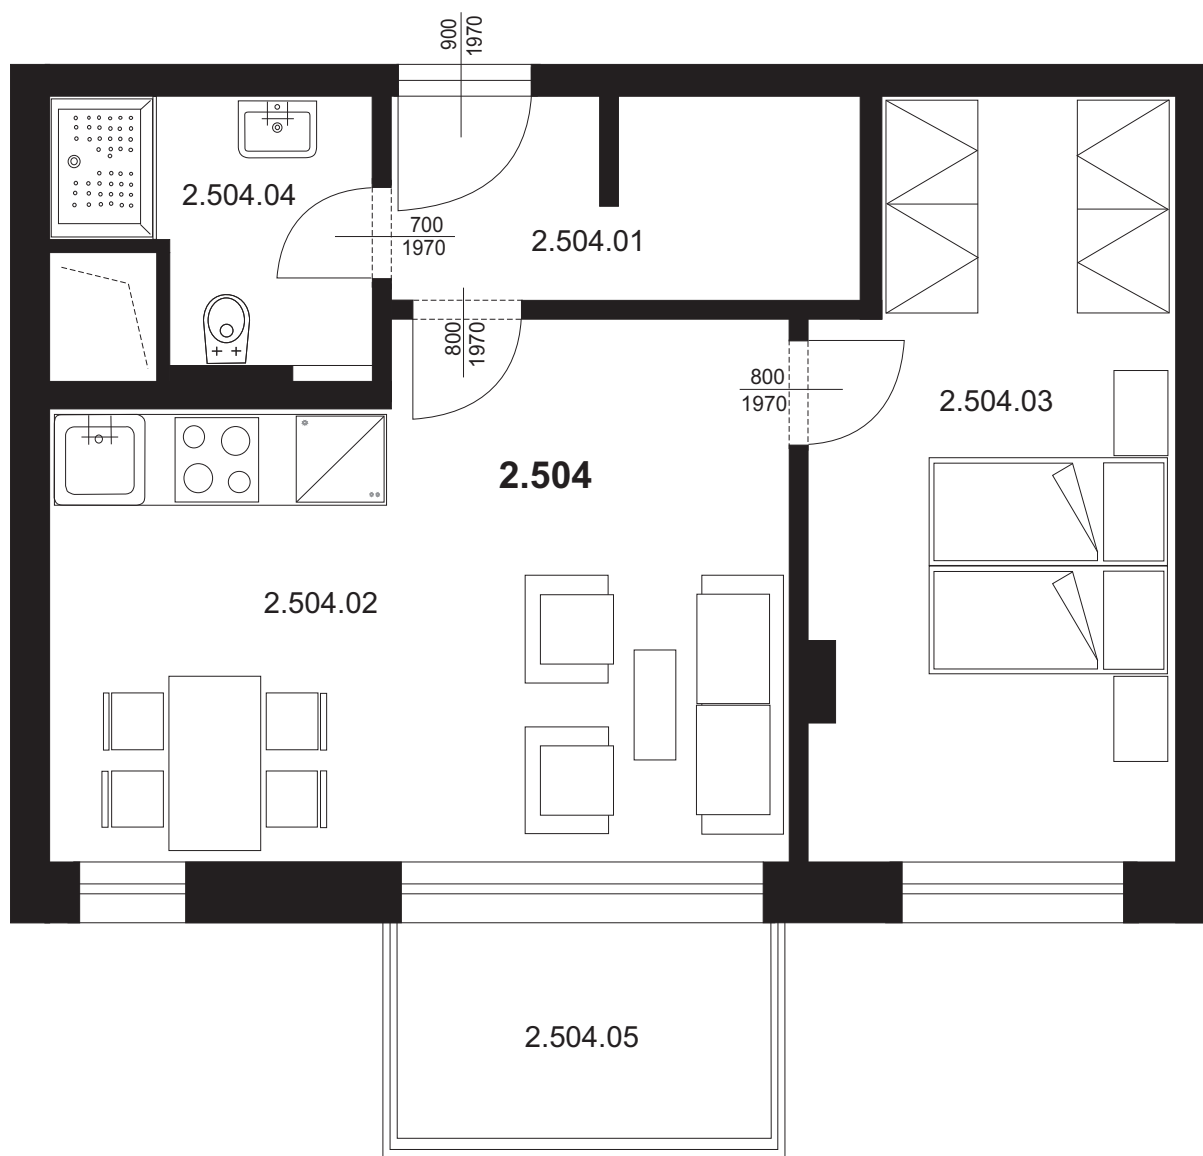

## Bytová jednotka 2.504 - 2+kk

2.504.01	Chodba	5,46 m <sup>2</sup>
2.504.02	Obývací pokoj s kk	20,74 m <sup>2</sup>
2.504.03	Ložnice	14,65 m <sup>2</sup>
2.504.04	Koupelna + WC	3,99 m <sup>2</sup>
Plocha vnitřních příček		1,98 m <sup>2</sup>
<b>Celkem plocha BJ</b>		<b>46,82 m<sup>2</sup></b>
2.504.05	Balkon	7,04 m <sup>2</sup>
<b>Celkem</b>		<b>53,86m<sup>2</sup></b>