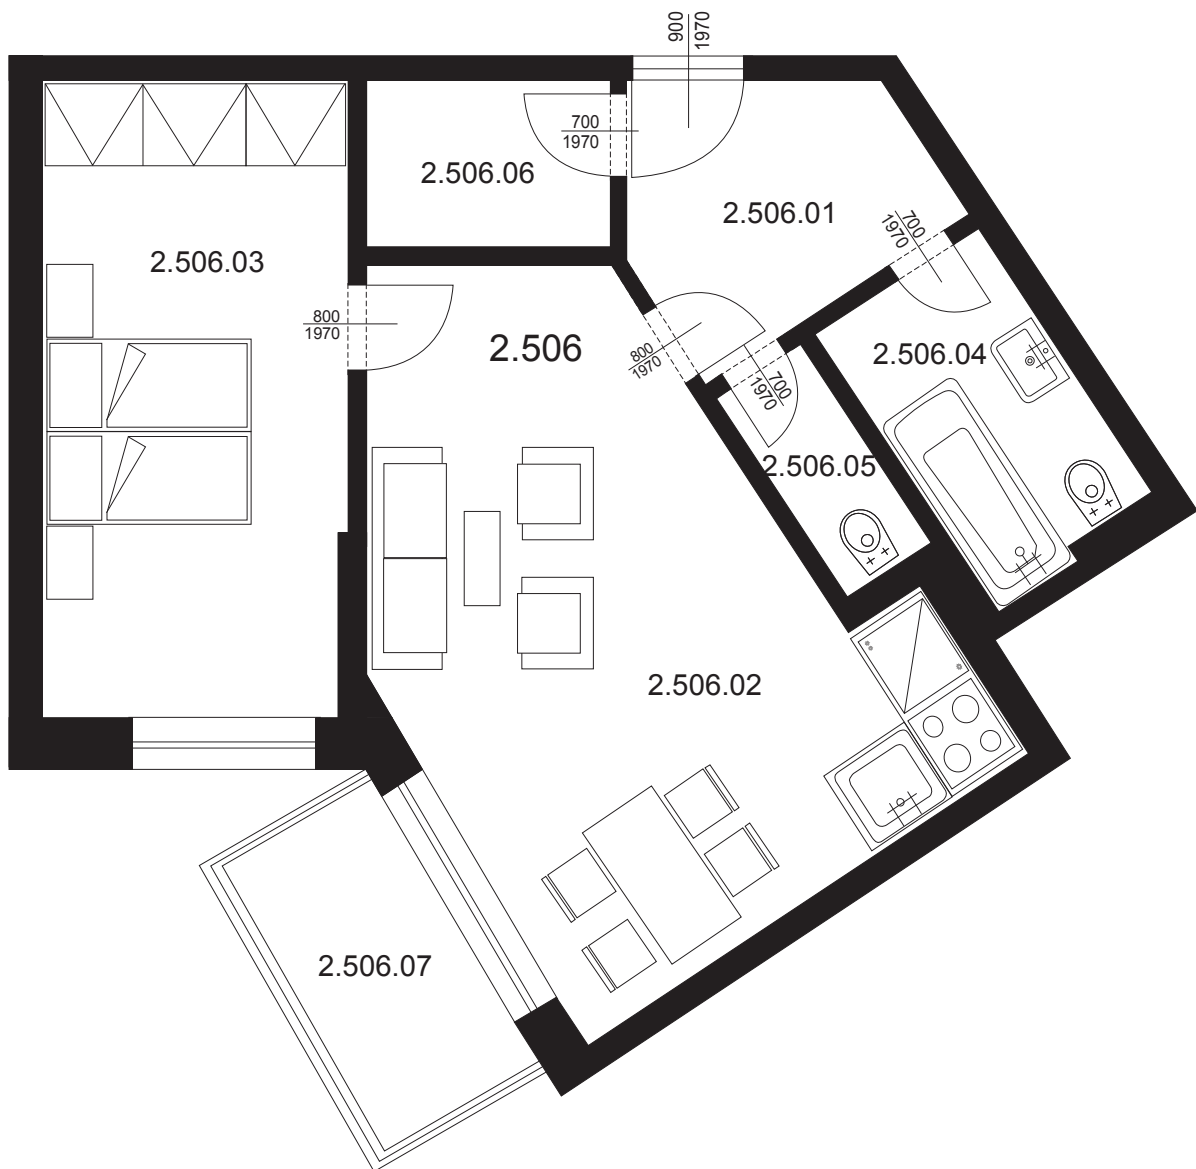

Bytová jednotka 2.506- 2+kk

2.506.01	Chodba	6,06 m ²
2.506.02	Obývací pokoj s kk	25,70 m ²
2.506.03	Ložnice	16,53 m ²
2.506.04	Koupelna	5,15 m ²
2.506.05	WC	1,50 m ²
2.506.06	Šatna	3,30 m ²
Plocha vnitřních příček		2,16 m ²
Celkem plocha BJ		60,40 m ²
2.506.07	Balkon	9,00 m ²
Celkem		69,40 m ²