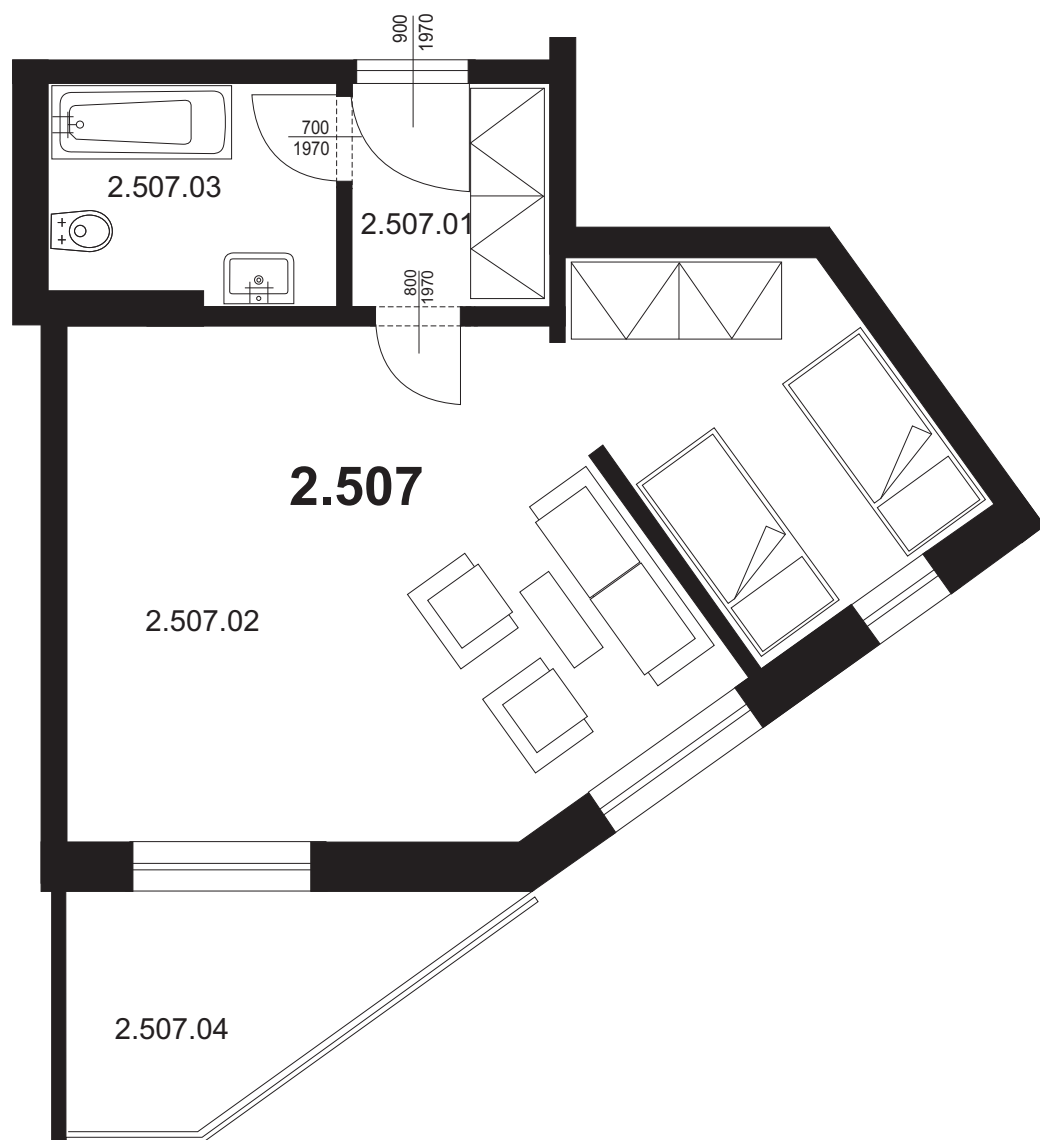

Bytová jednotka 2.507- 1,5+kk

2.507.01	Chodba	4,20 m ²
2.507.02	Obývací pokoj s kk	33,07m ²
2.507.03	Koupelna + WC	6,16 m ²
Plocha vnitřních příček		1,12 m ²
Celkem plocha BJ		44,55 m²
2.507.04	Balkon	5,84 m ²
Celkem		50,39 m²