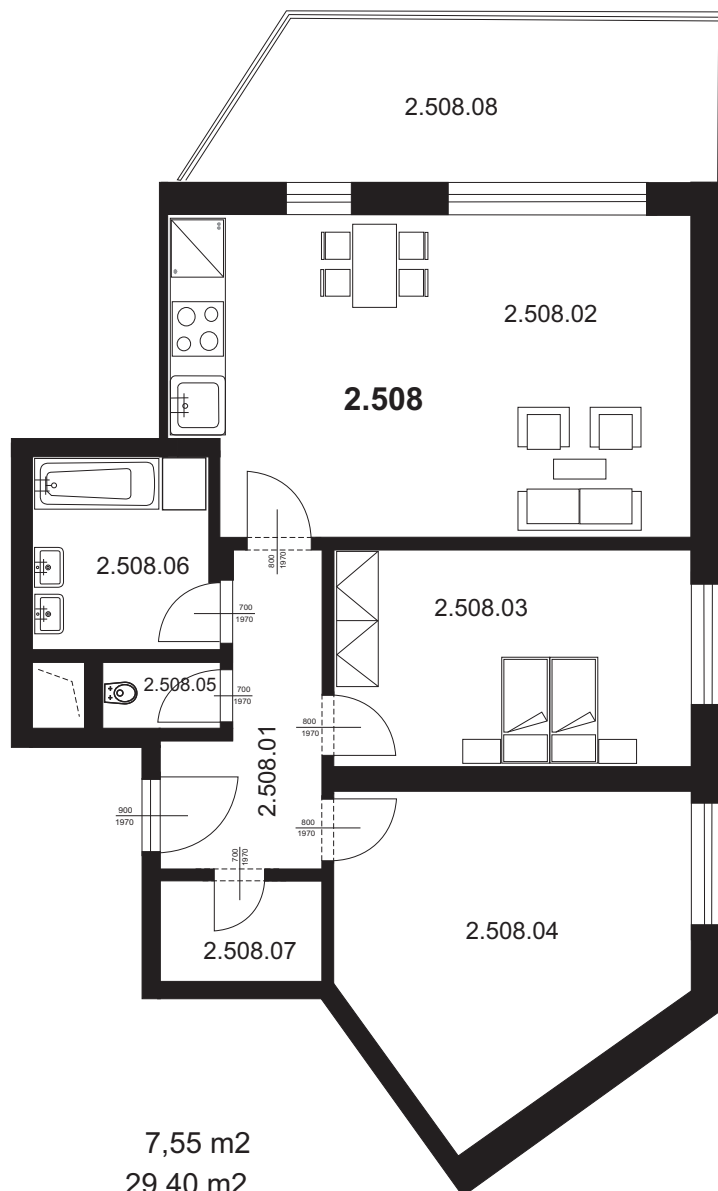

Bytová jednotka 2.508- 3+kk

2.508.01	Chodba	7,55 m ²
2.508.02	Obývací pokoj s kk	29,40 m ²
2.508.03	Ložnice	14,59 m ²
2.508.04	Pokoj	18,95 m ²
2.508.05	Koupelna	6,06 m ²
2.508.06	WC	1,42 m ²
2.508.07	Šatna	3,01 m ²
Plocha vnitřních příček		3,71 m ²

Celkem plocha BJ **84,69 m²**

2.508.08 Balkon 14,46 m²

Celkem **99,15 m²**