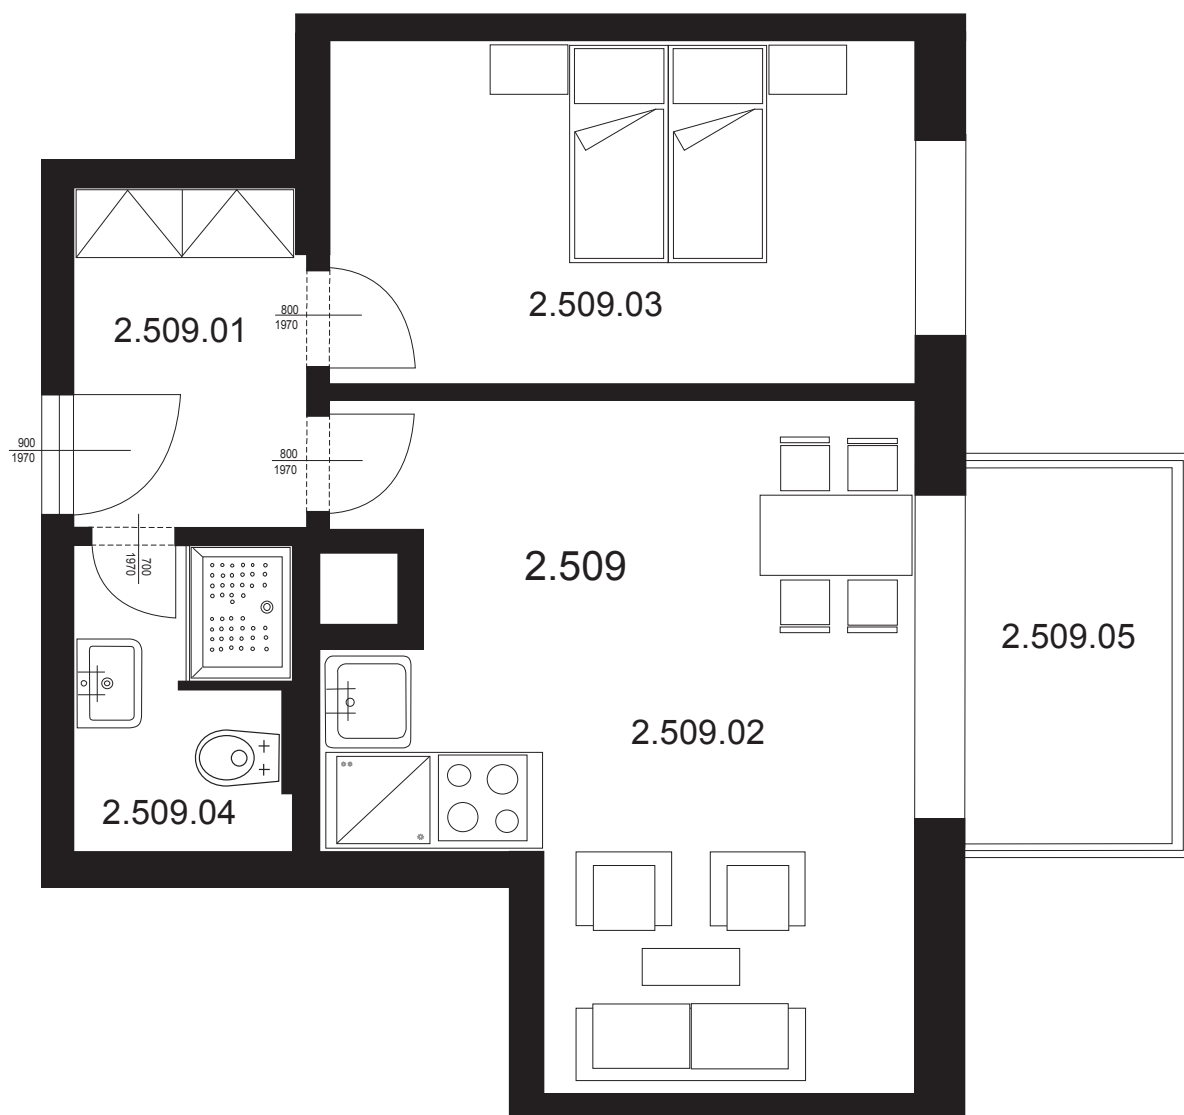

Bytová jednotka 2.509- 2+kk

2.509.01	Chodba	5,80 m ²
2.509.02	Obývací pokoj s kk	24,39 m ²
2.509.03	Ložnice	14,04 m ²
2.509.04	Koupelna + WC	4,55 m ²
Plocha vnitřních příček		2,22 m ²
Celkem plocha BJ		51,00 m ²
2.509.05	Balkon	7,04 m ²
Celkem		58,04 m ²