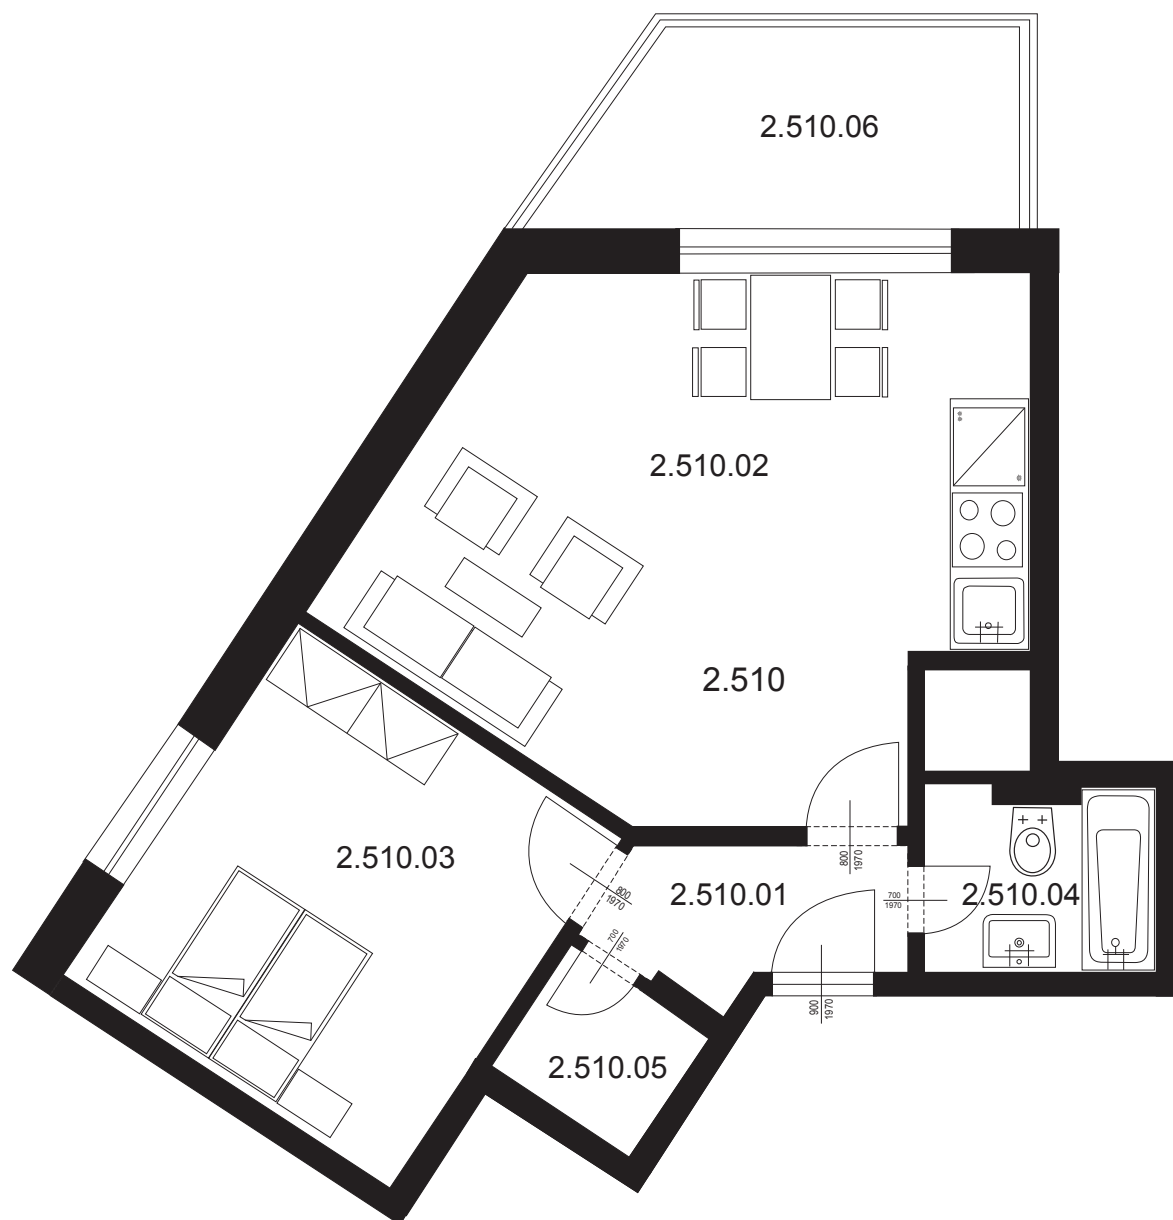

Bytová jednotka 2.510- 2+kk

2.510.01	Chodba	4,54 m ²
2.510.02	Obývací pokoj s kk	31,67 m ²
2.510.03	Ložnice	16,76 m ²
2.510.04	Koupelna + WC	4,02 m ²
2.510.05	Šatna	2,48 m ²
Plocha vnitřních příček		1,23 m ²
Celkem plocha BJ		60,70 m ²
2.510.06	Balkon	8,64 m ²
Celkem		68,58 m ²