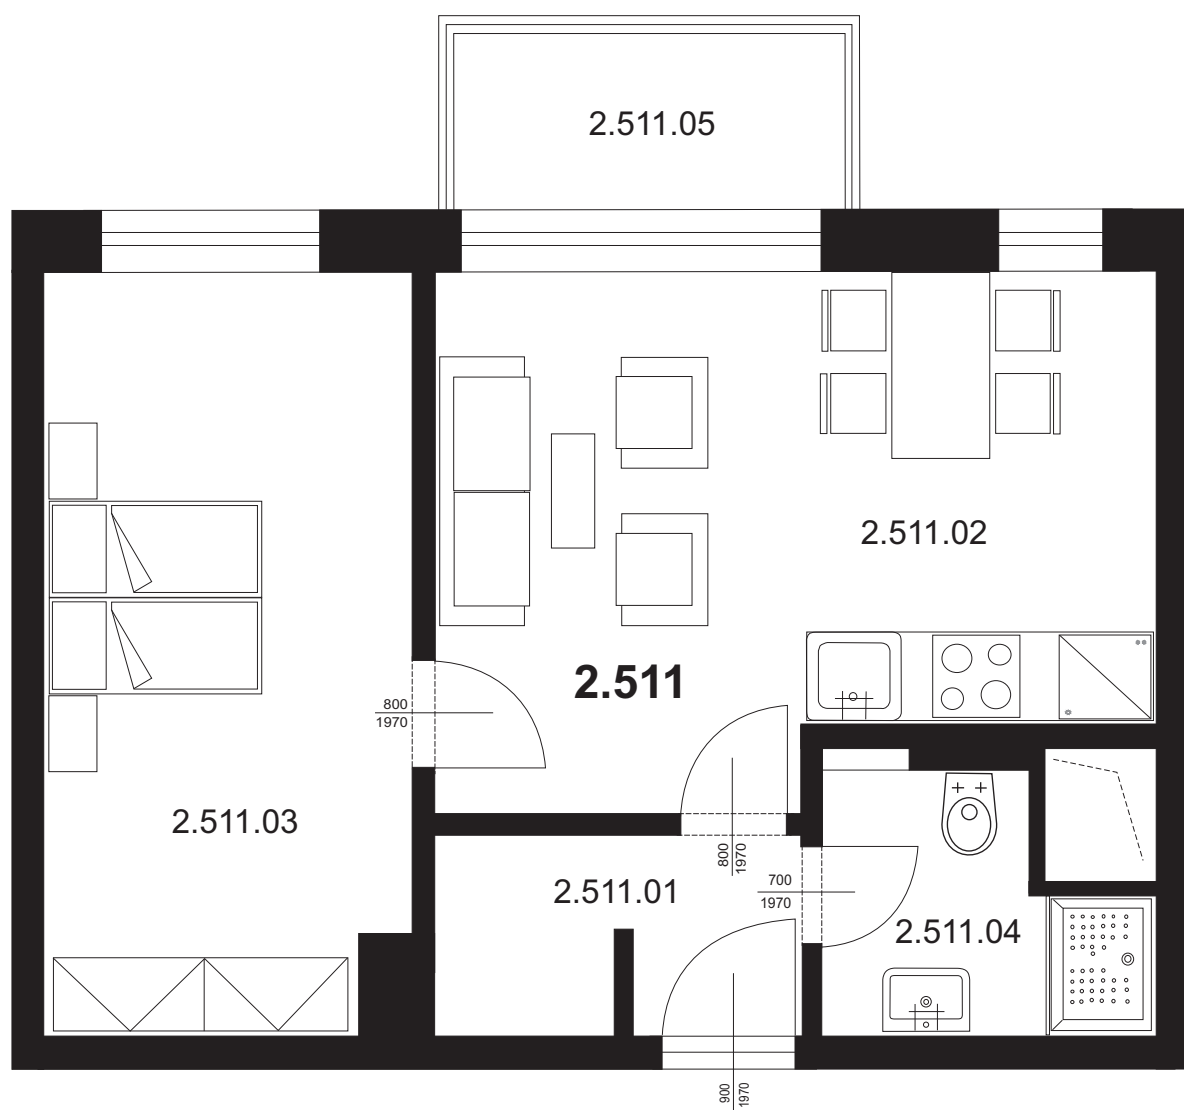

# Nebytová jednotka 2.511- ateliér

2.511.01	Chodba	4,34 m <sup>2</sup>
2.511.02	Obývací pokoj s kk	20,10 m <sup>2</sup>
2.511.03	Ložnice	15,37 m <sup>2</sup>
2.511.04	Koupelna + WC	4,09 m <sup>2</sup>
Plocha vnitřních příček		1,87 m <sup>2</sup>

**Celkem plocha BJ 45,77 m<sup>2</sup>**

2.511.05 Balkon 3,20 m<sup>2</sup>

**Celkem 48,97 m<sup>2</sup>**