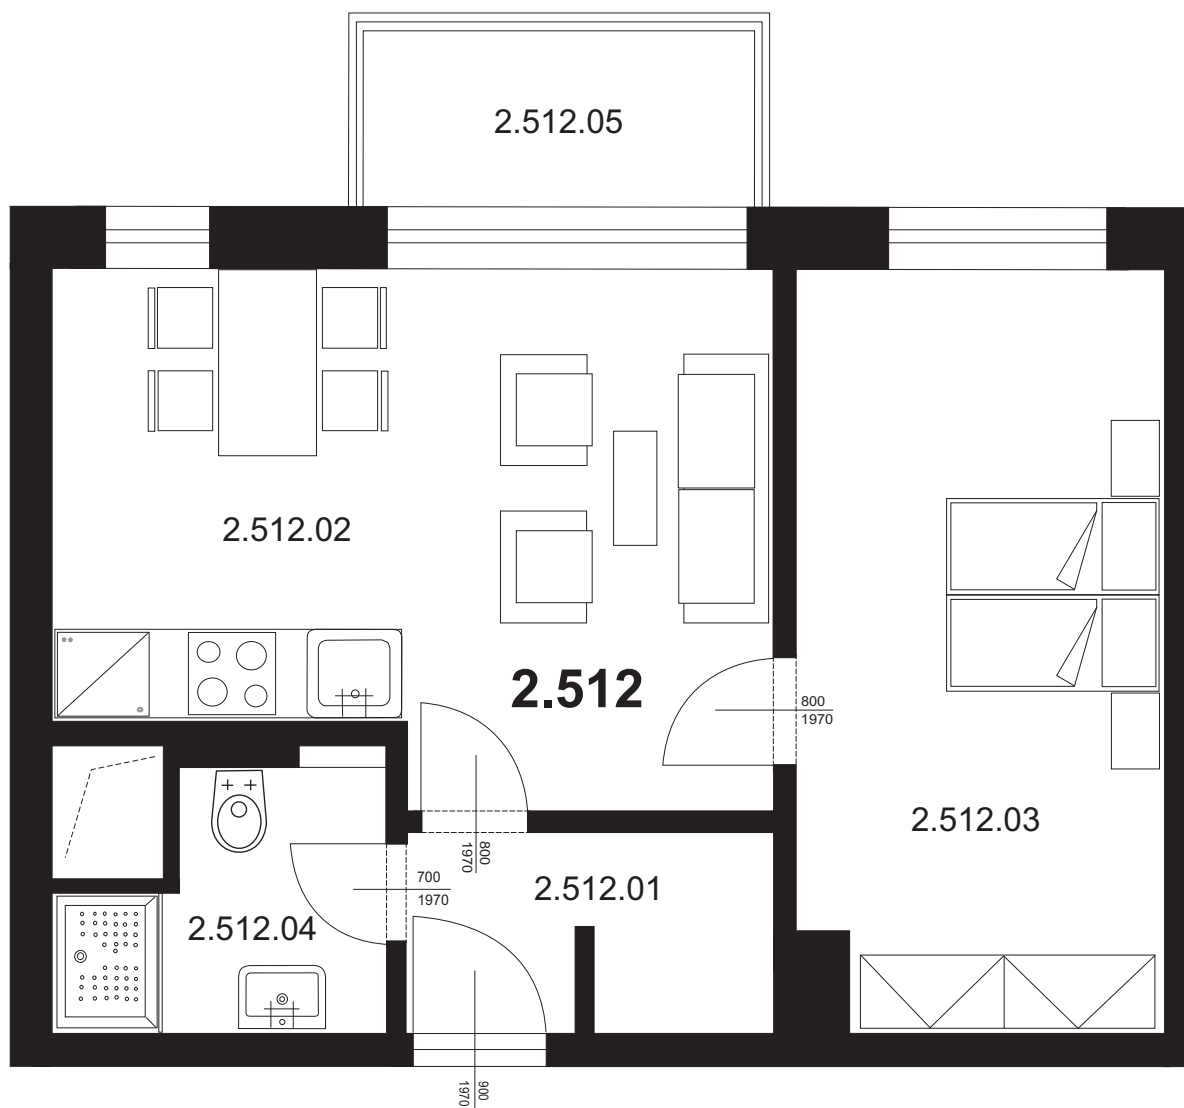

Nebytová jednotka 2.512- ateliér

2.512.01	Chodba	4,56 m ²
2.512.02	Obývací pokoj s kk	20,54 m ²
2.512.03	Ložnice	15,52 m ²
2.512.04	Koupelna + WC	3,99 m ²
Plocha vnitřních příček		1,66 m ²
Celkem plocha BJ		46,27 m²
2.512.05	Balkon	3,20 m ²
Celkem		49,47 m²