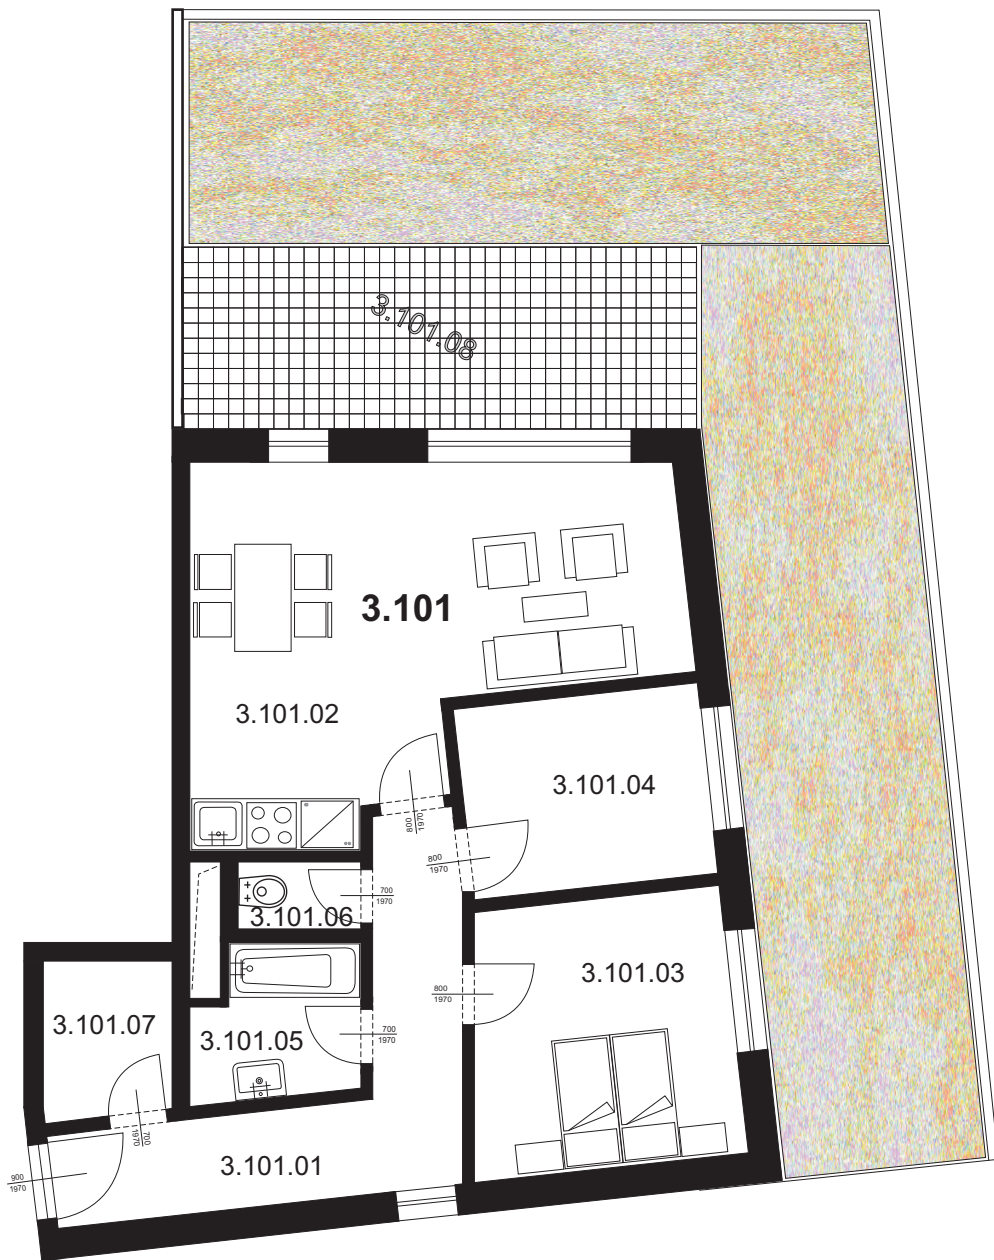

Bytová jednotka 3.101- 3+kk

3.101.01	Chodba	11,76 m ²
3.101.02	Obývací pokoj s kk	25,90 m ²
3.101.03	Ložnice	11,99 m ²
3.101.04	Pokoj	8,10 m ²
3.101.05	Koupelna	4,23 m ²
3.101.06	WC	1,44 m ²
3.101.07	Šatna	3,48 m ²
Plocha vnitřních příček		3,50 m ²

Celkem plocha BJ 70,40 m²

3.101.08	Terasa	17,01 m ²
3.101.09	Zahrádka	114,58 m ²

Celkem 201,99 m²