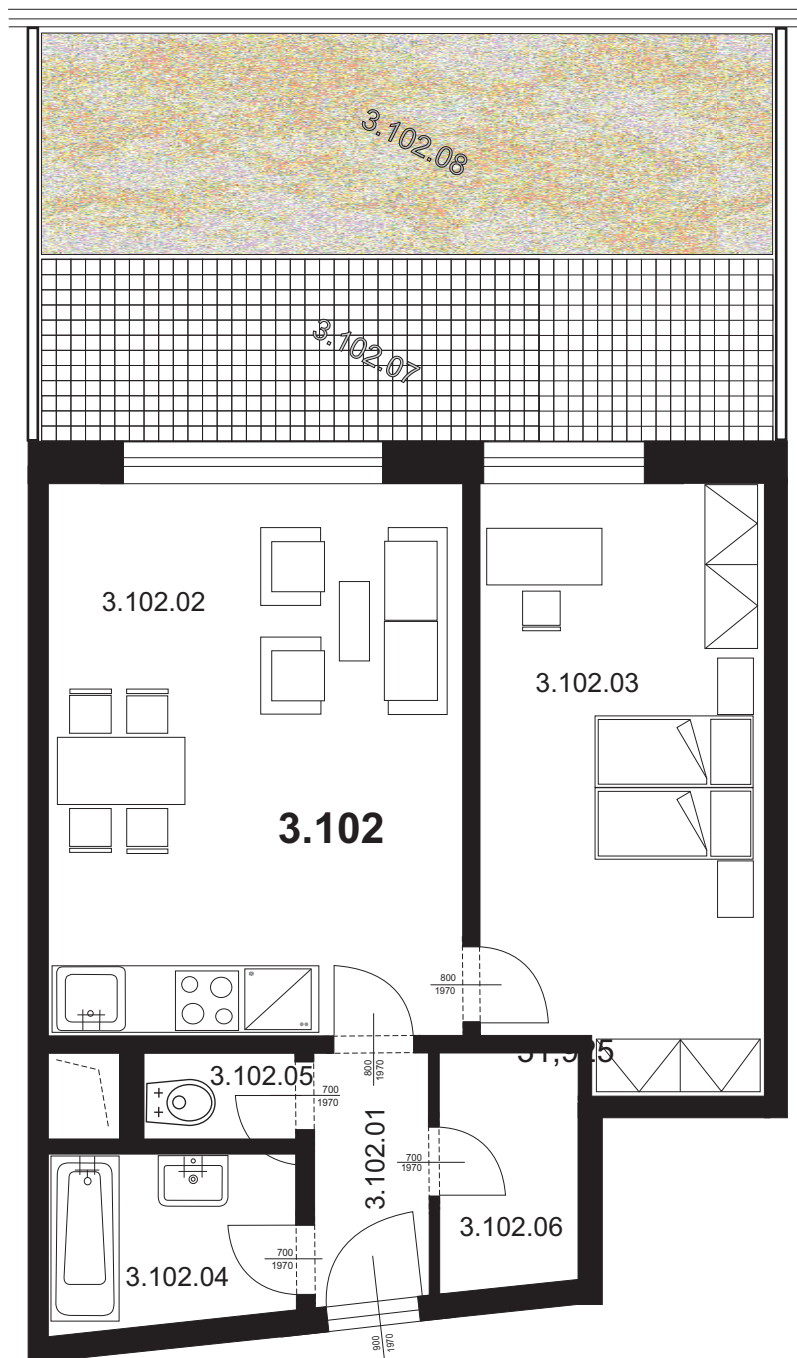

Bytová jednotka 3.102- 2+kk

3.102.01	Chodba	3,47 m ²
3.102.02	Obývací pokoj s kk	25,0 m ²
3.102.03	Ložnice	18,04 m ²
3.102.04	Koupelna	4,48 m ²
3.102.05	WC	1,44 m ²
3.102.06	Šatna	3,41 m ²
Plocha vnitřních příček		2,16 m ²
Celkem plocha BJ		58,00 m²
3.102.07	Terasa	18,75 m ²
3.102.08	Zahrádka	43,36 m ²
Celkem		120,11 m²