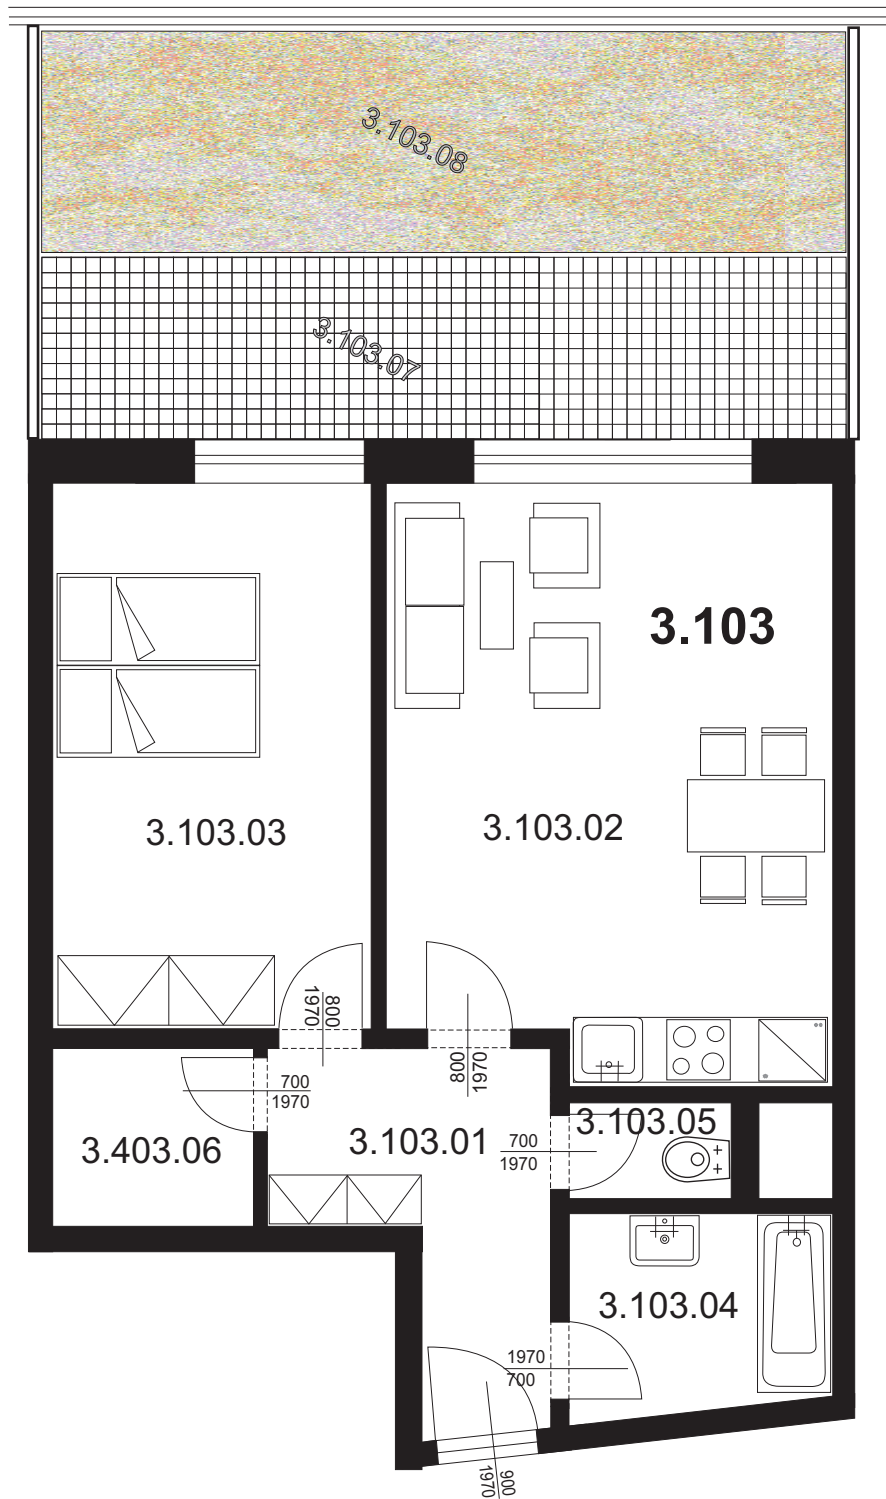

Bytová jednotka 3.103- 2+kk

3.103.01	Chodba	7,86 m ²
3.103.02	Obývací pokoj s kk	24,32 m ²
3.103.03	Ložnice	16,43 m ²
3.103.04	Koupelna	4,85 m ²
3.103.05	WC	1,44m ²
3.103.06	Šatna	3,41 m ²
Plocha vnitřních příček		2,39 m ²
Celkem plocha BJ		60,70m²
3.103.07	Terasa	19,12 m ²
3.103.08	Zahrádka	44,84 m ²
Celkem		124,66 m²