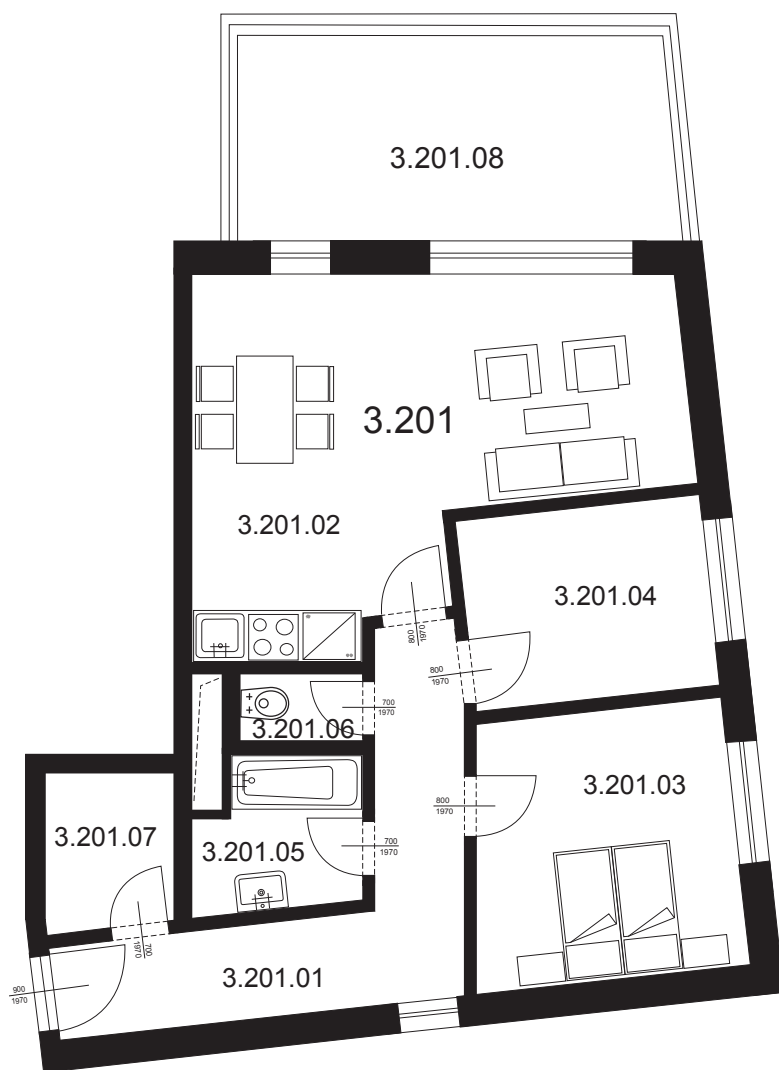

Bytová jednotka 3.201- 3+kk

3.201.01	Chodba	12,19 m ²
3.201.02	Obývací pokoj s kk	27,04 m ²
3.201.03	Ložnice	12,68 m ²
3.201.04	Pokoj	8,56 m ²
3.201.05	Koupelna	4,26 m ²
3.201.06	WC	1,44 m ²
3.201.07	Šatna	3,53 m ²
Plocha vnitřních příček		1,80 m ²
Celkem plocha BJ		71,50 m ²
3.201.08	Balkon	14,55 m ²
Celkem		86,05 m ²