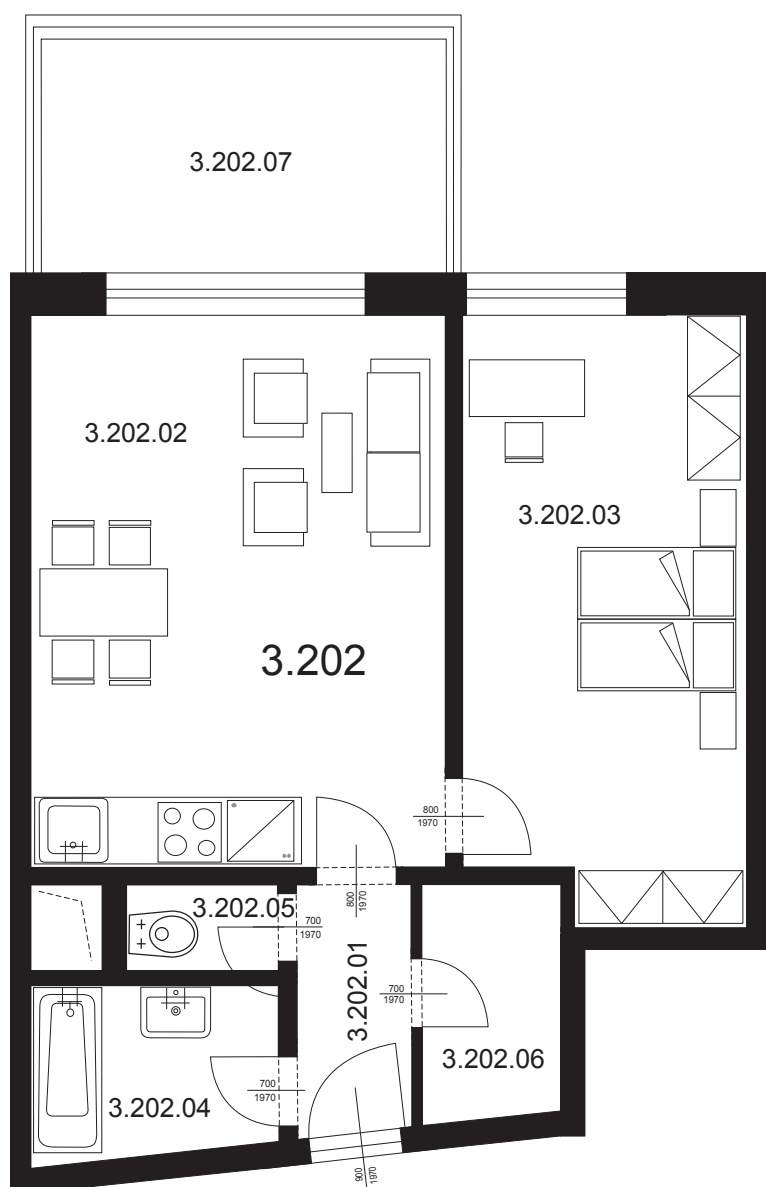

Bytová jednotka 3.202- 2+kk

3.202.01	Chodba	3,47 m ²
3.202.02	Obývací pokoj s kk	25,81 m ²
3.202.03	Ložnice	18,20 m ²
3.202.04	Koupelna	4,53 m ²
3.202.05	WC	1,44m ²
3.202.06	Šatna	3,41 m ²
Plocha vnitřních příček		1,54 m ²
Celkem plocha BJ		58,40 m ²
3.202.07	Balkon	10,00 m ²
Celkem		68,40 m ²