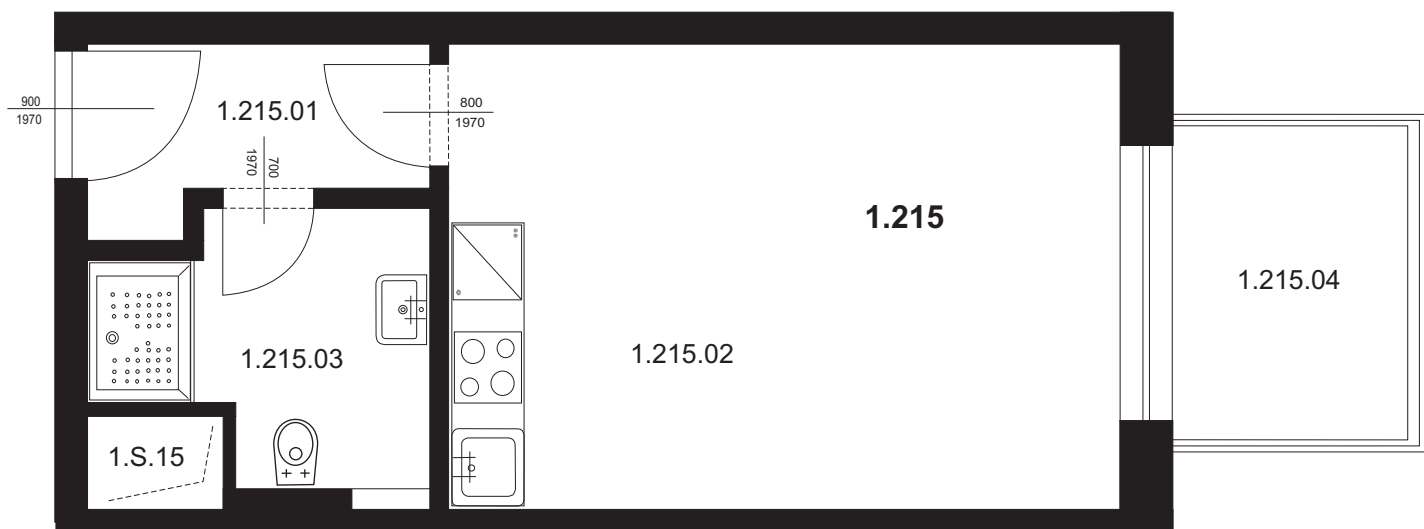

# Bytová jednotka 1.215 - 1+kk

1.215.01	Chodba	3,40 m <sup>2</sup>
1.215.02	Obývací pokoj s kk	18,55 m <sup>2</sup>
1.215.03	Koupelna + WC	4,59 m <sup>2</sup>
Plocha vnitřních příček		1,06 m <sup>2</sup>

**Celkem plocha BJ** **27,60 m<sup>2</sup>**

1.215.04 Balkon 5,94 m<sup>2</sup>

**Celkem** **33,54 m<sup>2</sup>**