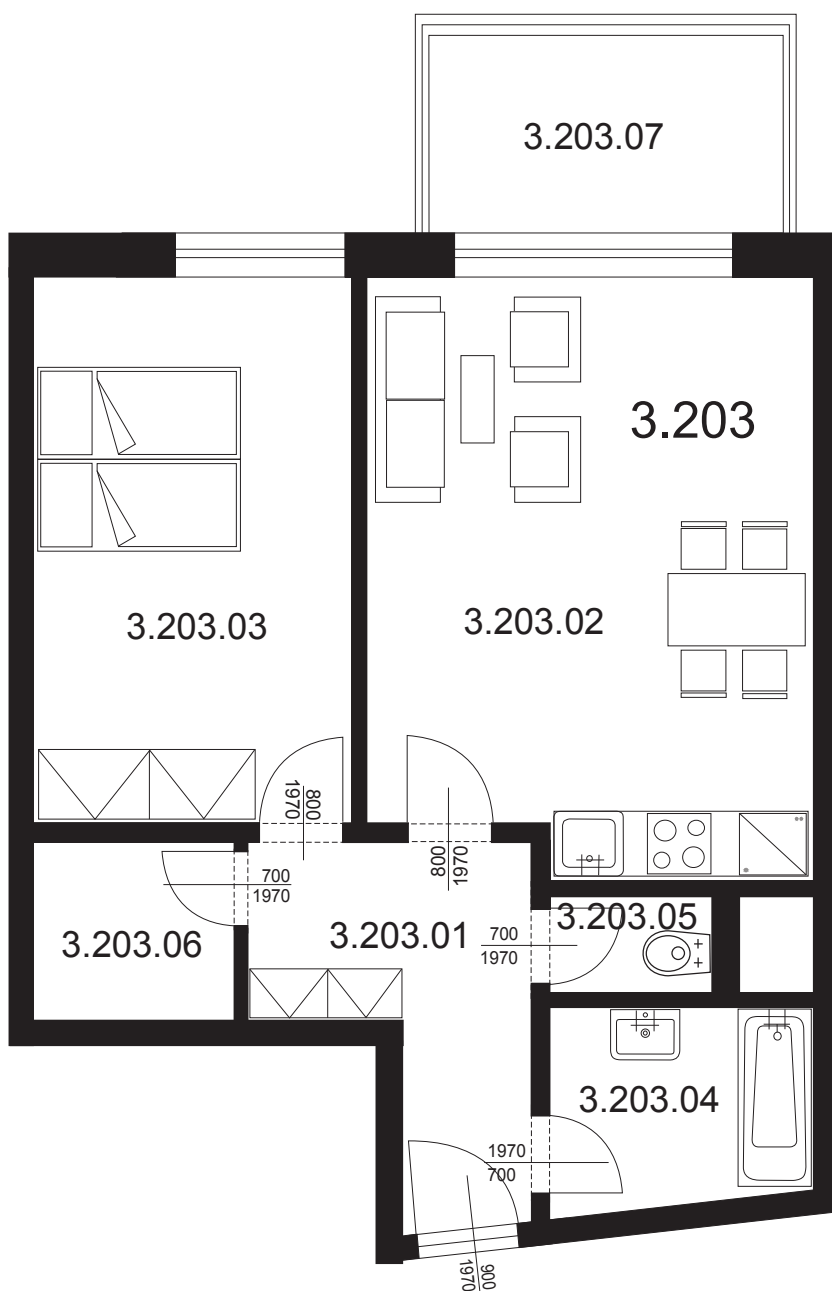

Bytová jednotka 3.203- 2+kk

3.203.01	Chodba	7,86 m ²
3.203.02	Obývací pokoj s kk	25,01 m ²
3.203.03	Ložnice	16,56 m ²
3.203.04	Koupelna	4,90 m ²
3.203.05	WC	1,52m ²
3.203.06	Šatna	3,46 m ²
Plocha vnitřních příček		1,69 m ²
Celkem plocha BJ		61,00 m ²
3.203.07	Balkon	10,00 m ²
Celkem		71,00 m ²