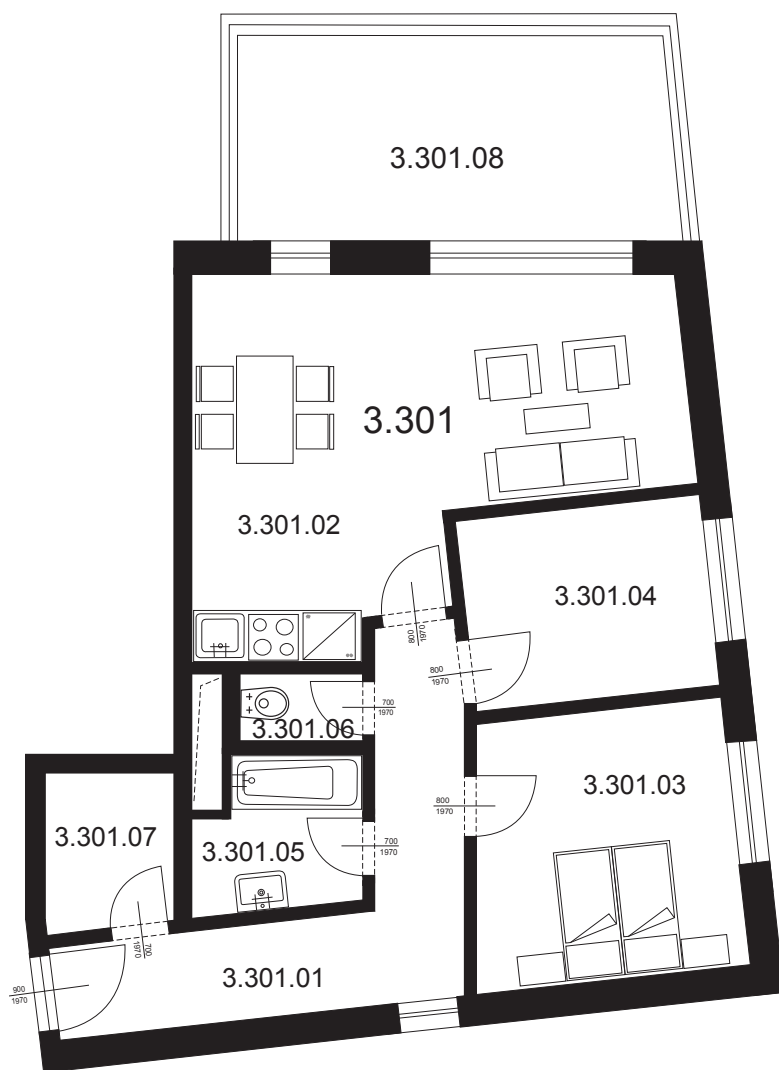

# Bytová jednotka 3.301- 3+kk

2.301.01	Chodba	12,19 m <sup>2</sup>
2.301.02	Obývací pokoj s kk	27,04 m <sup>2</sup>
2.301.03	Ložnice	12,68 m <sup>2</sup>
2.301.04	Pokoj	8,56 m <sup>2</sup>
2.301.05	Koupelna	4,26 m <sup>2</sup>
2.301.06	WC	1,44 m <sup>2</sup>
2.301.07	Šatna	3,53 m <sup>2</sup>
Plocha vnitřních příček		1,80 m <sup>2</sup>
Celkem plocha BJ		71,50 m <sup>2</sup>
2.301.08	Balkon	14,55 m <sup>2</sup>
Celkem		86,05 m <sup>2</sup>