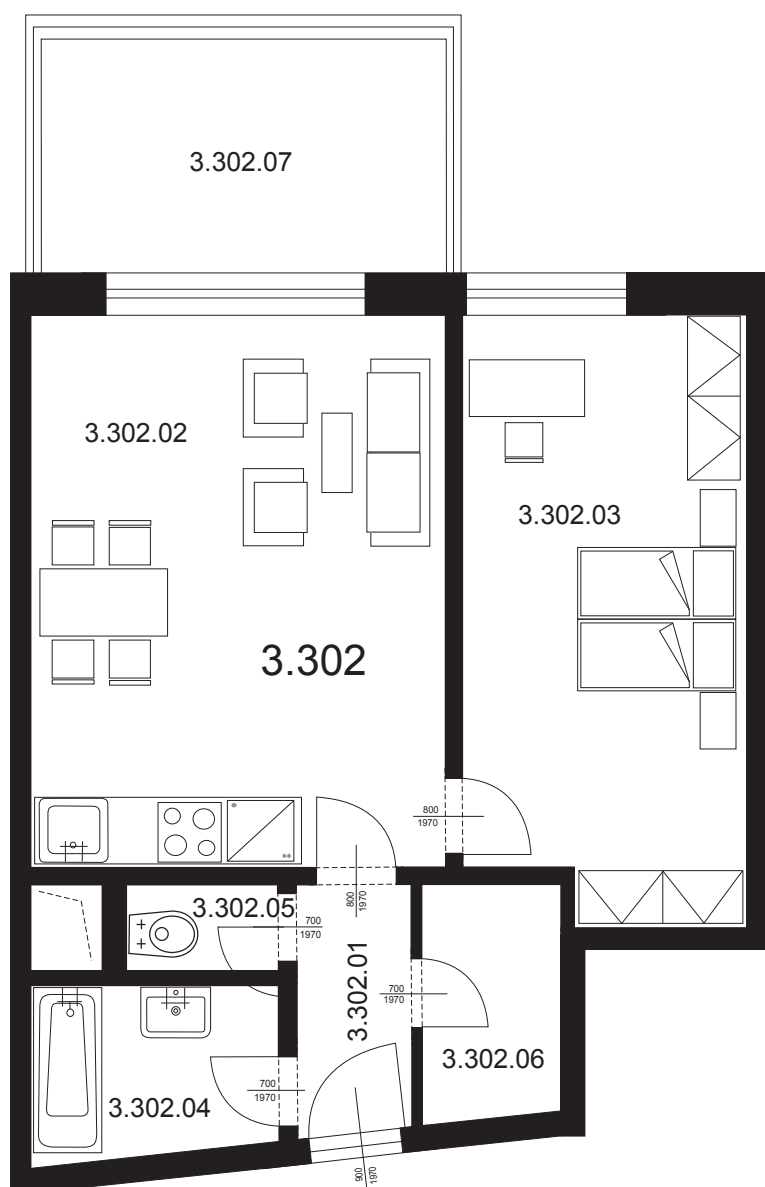

Bytová jednotka 3.302- 2+kk

3.302.01	Chodba	3,47 m ²
3.302.02	Obývací pokoj s kk	25,81 m ²
3.302.03	Ložnice	18,20 m ²
3.302.04	Koupelna	4,53 m ²
3.302.05	WC	1,44 m ²
3.302.06	Šatna	3,41 m ²
Plocha vnitřních příček		1,54 m ²
Celkem plocha BJ		58,40 m ²
3.302.07	Balkon	10,00 m ²
Celkem		68,40 m ²