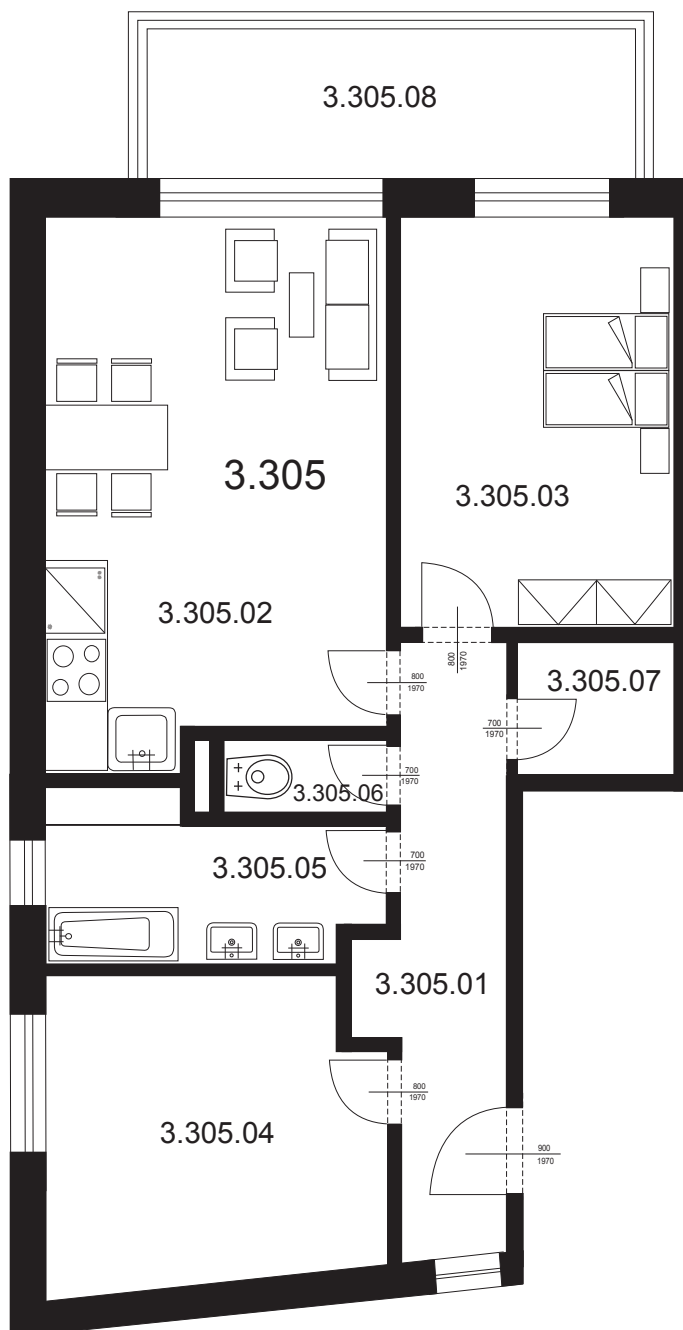

# Bytová jednotka 3.305 - 3+kk

3.305.01	Chodba	11,05 m <sup>2</sup>
3.305.02	Obývací pokoj s kk	26,56 m <sup>2</sup>
3.305.03	Ložnice	16,75 m <sup>2</sup>
3.305.04	Pokoj	14,57 m <sup>2</sup>
3.305.05	Koupelna	7,11 m <sup>2</sup>
3.305.06	WC	1,40 m <sup>2</sup>
3.305.07	Šatna	3,04 m <sup>2</sup>
Plocha vnitřních příček		3,52 m <sup>2</sup>
Celkem plocha BJ		84,00 m <sup>2</sup>
3.305.08	Balkon	14,75 m <sup>2</sup>
Celkem		98,75 m <sup>2</sup>