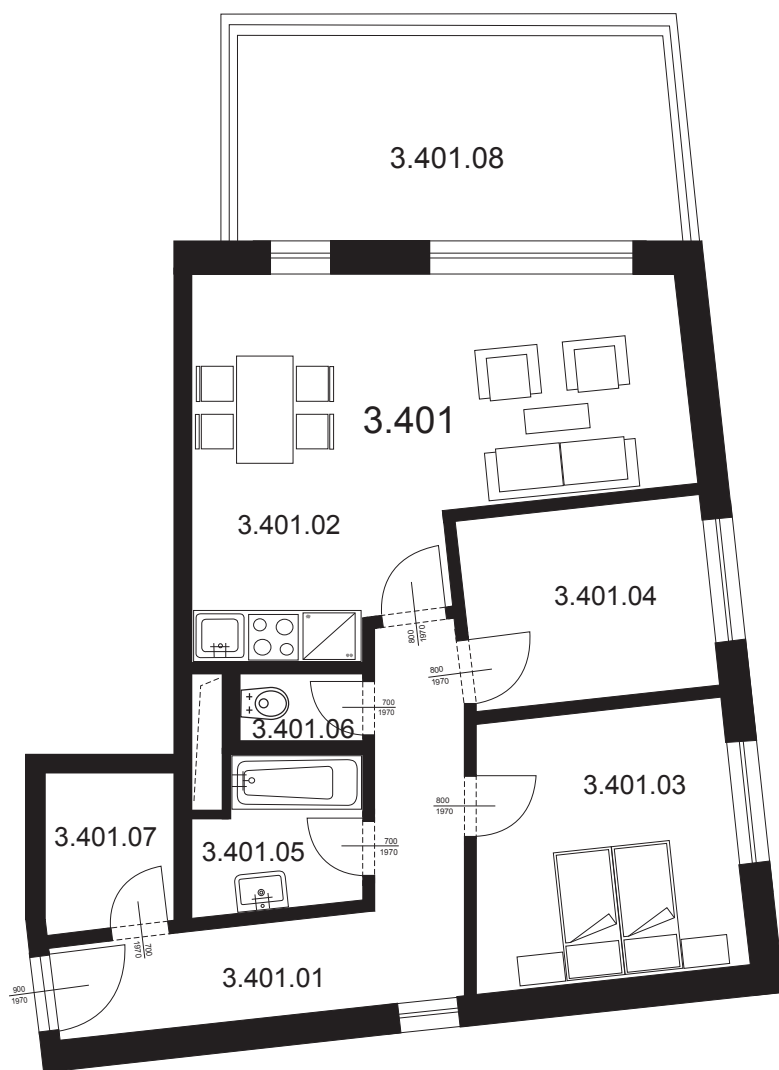

# Bytová jednotka 3.401- 3+kk

3.401.01	Chodba	12,19 m <sup>2</sup>
3.401.02	Obývací pokoj s kk	27,04 m <sup>2</sup>
3.401.03	Ložnice	12,68 m <sup>2</sup>
3.401.04	Pokoj	8,56 m <sup>2</sup>
3.401.05	Koupelna	4,26 m <sup>2</sup>
3.401.06	WC	1,44 m <sup>2</sup>
3.401.07	Šatna	3,53 m <sup>2</sup>
Plocha vnitřních příček		1,80 m <sup>2</sup>
Celkem plocha BJ		71,5 m <sup>2</sup>
3.401.08	Balkon	14,55 m <sup>2</sup>
Celkem		86,05 m <sup>2</sup>