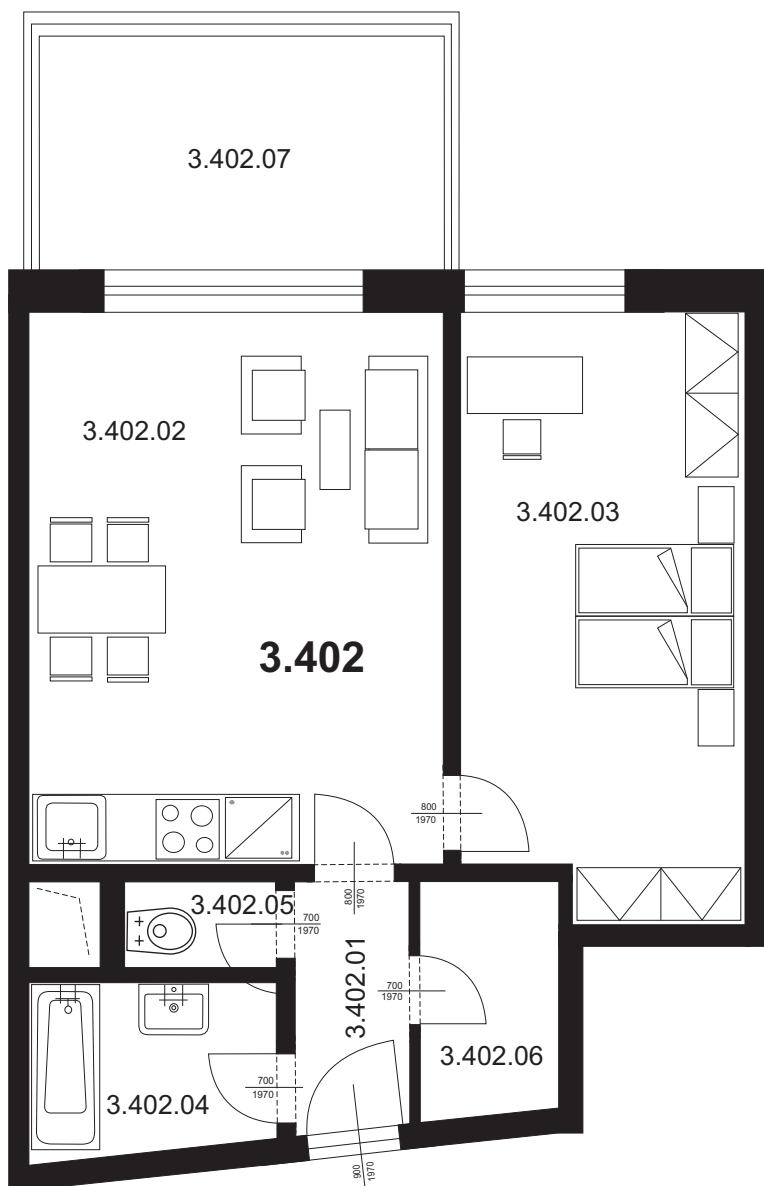

Bytová jednotka 3.402- 2+kk

3.402.01	Chodba	3,47 m ²
3.402.02	Obývací pokoj s kk	25,14 m ²
3.402.03	Ložnice	18,20 m ²
3.402.04	Koupelna	4,53 m ²
3.402.05	WC	1,44m ²
3.402.06	Šatna	3,41 m ²
Plocha vnitřních příček		2,29 m ²

Celkem plocha BJ 58,48m²

3.402.07 Balkon 10,00 m²

Celkem 68,48 m²