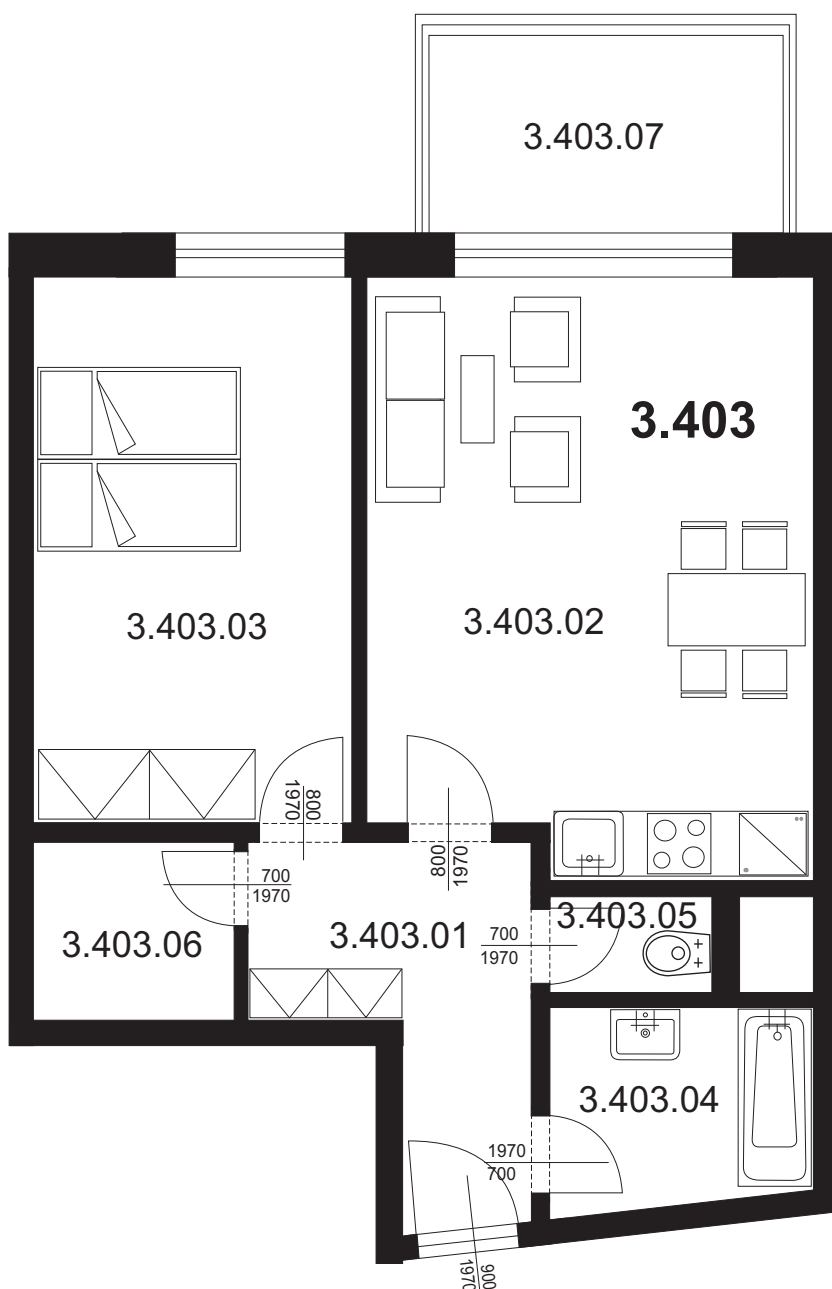

Bytová jednotka 3.403- 2+kk

3.403.01	Chodba	7,86 m ²
3.403.02	Obývací pokoj s kk	24,34 m ²
3.403.03	Ložnice	16,56 m ²
3.403.04	Koupelna	4,90 m ²
3.403.05	WC	1,52m ²
3.403.06	Šatna	3,46 m ²
Plocha vnitřních příček		2,5 m ²
Celkem plocha BJ		61,14m²
3.403.07	Balkon	10,00 m ²
Celkem		71,14 m²