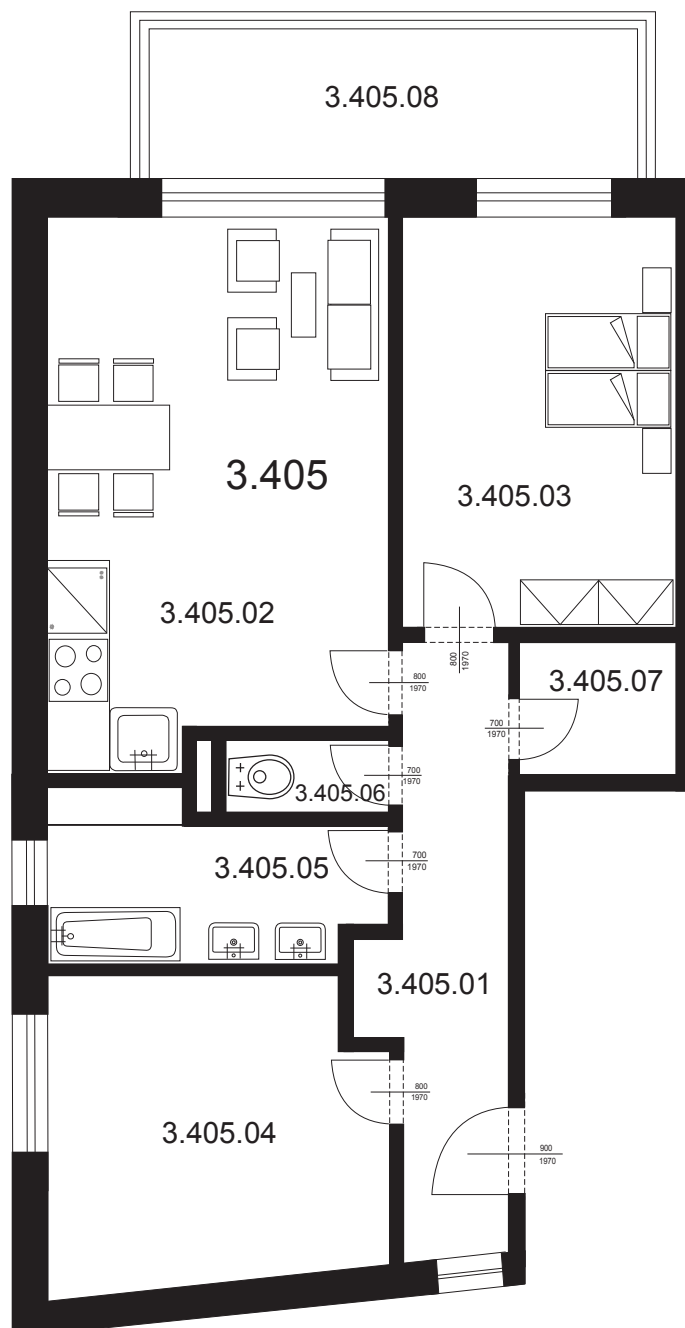

# Bytová jednotka 3.405 - 3+kk

3.405.01	Chodba	11,05 m <sup>2</sup>
3.405.02	Obývací pokoj s kk	26,56 m <sup>2</sup>
3.405.03	Ložnice	16,75 m <sup>2</sup>
3.405.04	Pokoj	14,57 m <sup>2</sup>
3.405.05	Koupelna	7,11 m <sup>2</sup>
3.405.06	WC	1,40 m <sup>2</sup>
3.405.07	Šatna	3,52 m <sup>2</sup>
Plocha vnitřních příček		4,68 m <sup>2</sup>
Celkem plocha BJ		84,00 m <sup>2</sup>
3.405.08	Balkon	14,75 m <sup>2</sup>
Celkem		98,75 m <sup>2</sup>