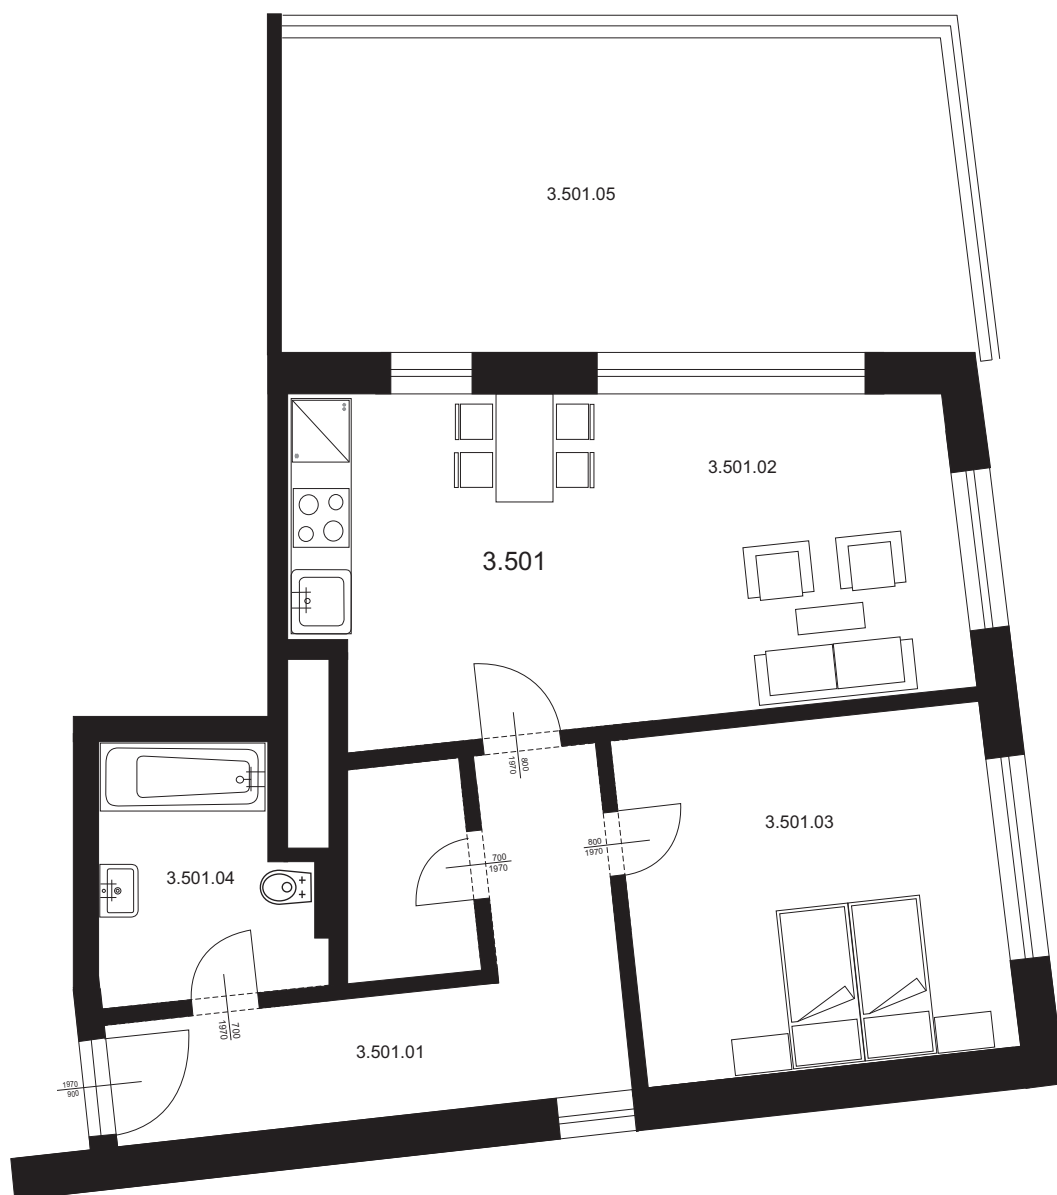

## Bytová jednotka 3.501 - 2+kk

1.501.01	Chodba	10,05 m <sup>2</sup>
1.501.02	Obývací pokoj s kk	22,38 m <sup>2</sup>
1.501.03	Ložnice	13,42 m <sup>2</sup>
1.501.04	Koupelna + WC	5,20 m <sup>2</sup>
1.501.05	Šatna	2,82 m <sup>2</sup>
Plocha vnitřních příček		2,38 m <sup>2</sup>
<b>Celkem plocha BJ</b>		<b>56,25 m<sup>2</sup></b>
1.501.06	Terasa	15,97 m <sup>2</sup>
<b>Celkem</b>		<b>72,22 m<sup>2</sup></b>