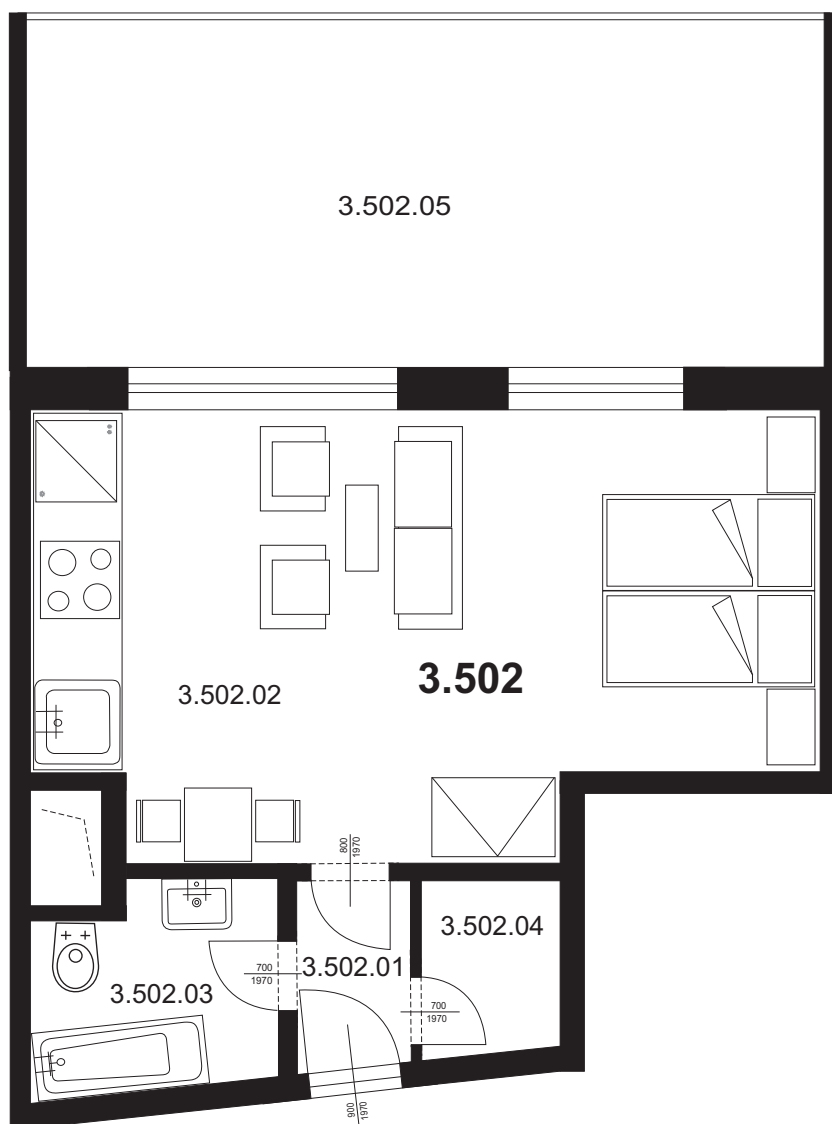

# Bytová jednotka 3.502 - 1,5+kk

3.502.01	Chodba	2,94 m <sup>2</sup>
3.502.02	Obývací pokoj s kk a ložnicí	27,63 m <sup>2</sup>
3.502.03	Koupelna +WC	5,14 m <sup>2</sup>
3.502.04	Šatna	2,13 m <sup>2</sup>
Plocha vnitřních příček		1,55 m <sup>2</sup>
<b>Celkem plocha BJ</b>		<b>38,96m<sup>2</sup></b>
3.502.05	Terasa	17,63 m <sup>2</sup>
<b>Celkem</b>		<b>56,19 m<sup>2</sup></b>