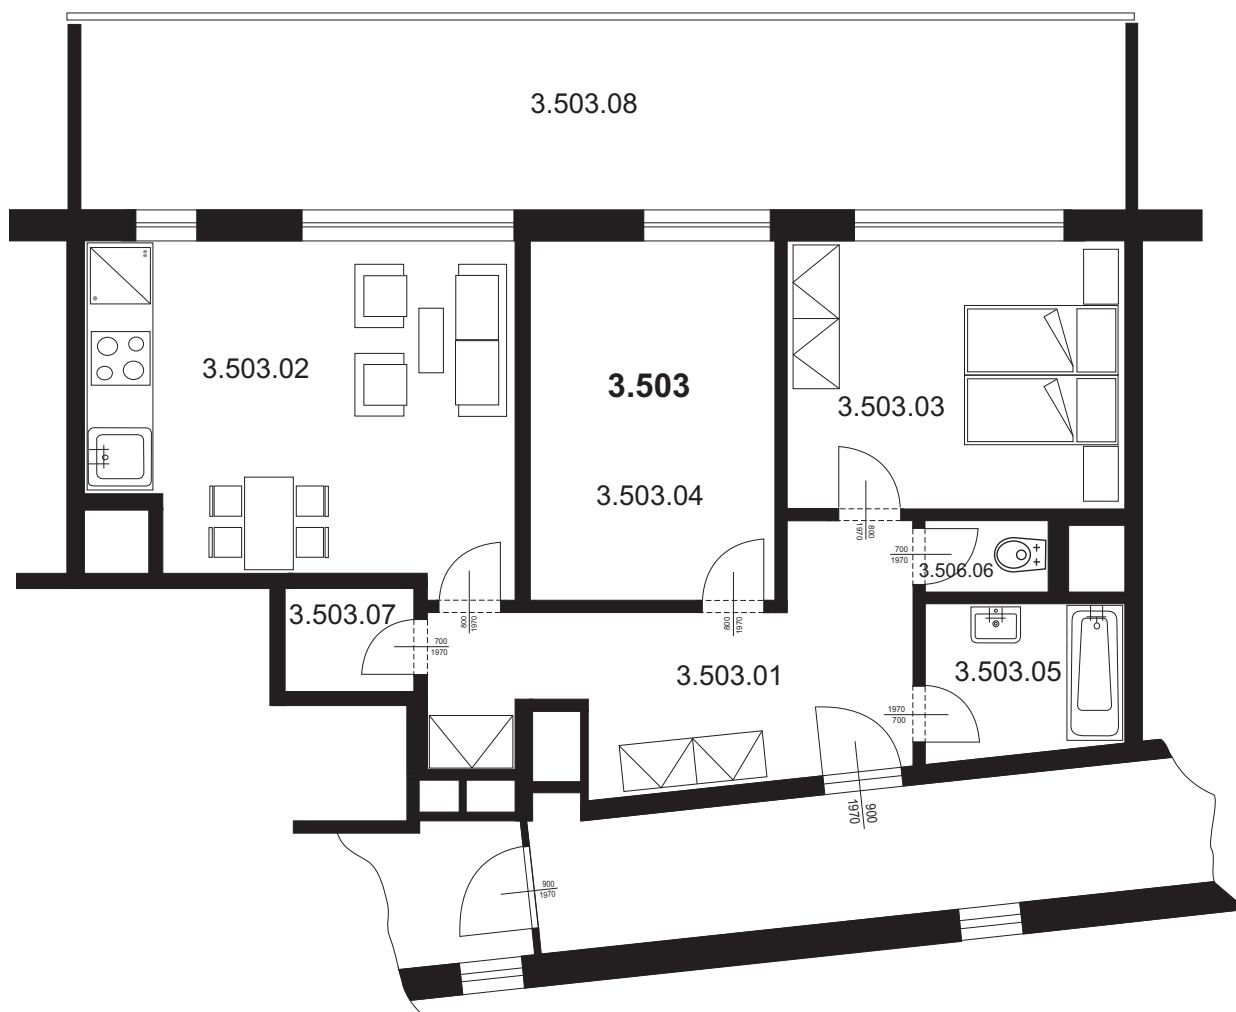

## Bytová jednotka 3.503 - 2+kk

|                         |                    |                            |
|-------------------------|--------------------|----------------------------|
| 3.503.01                | Chodba             | 14,67 m <sup>2</sup>       |
| 3.503.02                | Obývací pokoj s kk | 22,74 m <sup>2</sup>       |
| 3.503.03                | Ložnice            | 14,92 m <sup>2</sup>       |
| 3.503.04                | Pokoj              | 14,38 m <sup>2</sup>       |
| 3.503.05                | Koupelna           | 4,90 m <sup>2</sup>        |
| 3.503.06                | WC                 | 1,44 m <sup>2</sup>        |
| 3.503.07                | Šatna              | 1,91 m <sup>2</sup>        |
| Plocha vnitřních příček |                    | 2,47 m <sup>2</sup>        |
| <b>Celkem plocha BJ</b> |                    | <b>77,43 m<sup>2</sup></b> |
| 3.505.08                | Terasa             | 31,37 m <sup>2</sup>       |
| <b>Celkem</b>           |                    | <b>108,80m<sup>2</sup></b> |