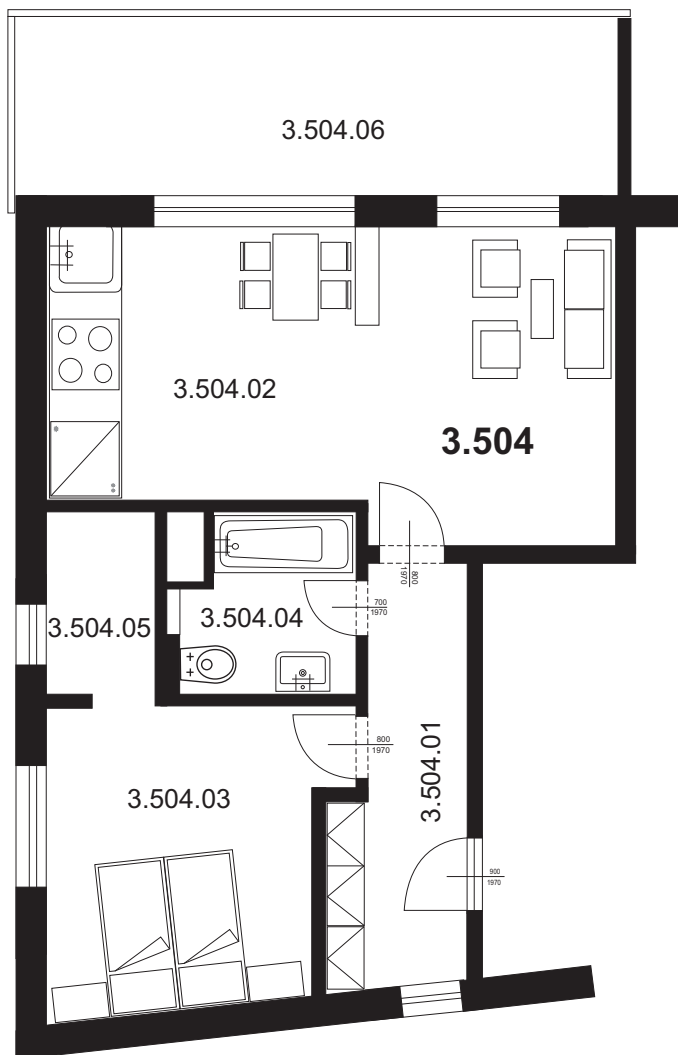

Bytová jednotka 3.504 - 2+kk

3.504.01	Chodba	9,24 m ²
3.504.02	Obývací pokoj s kk	29,32 m ²
3.504.03	Ložnice	14,70 m ²
3.504.04	Koupelna + WC	5,07 m ²
3.504.05	Šatna	3,65 m ²
Plocha vnitřních příček		3,58 m ²
Celkem plocha BJ		65,56 m²
3.504.06	Terasa	18,27 m ²
Celkem		83,83 m²